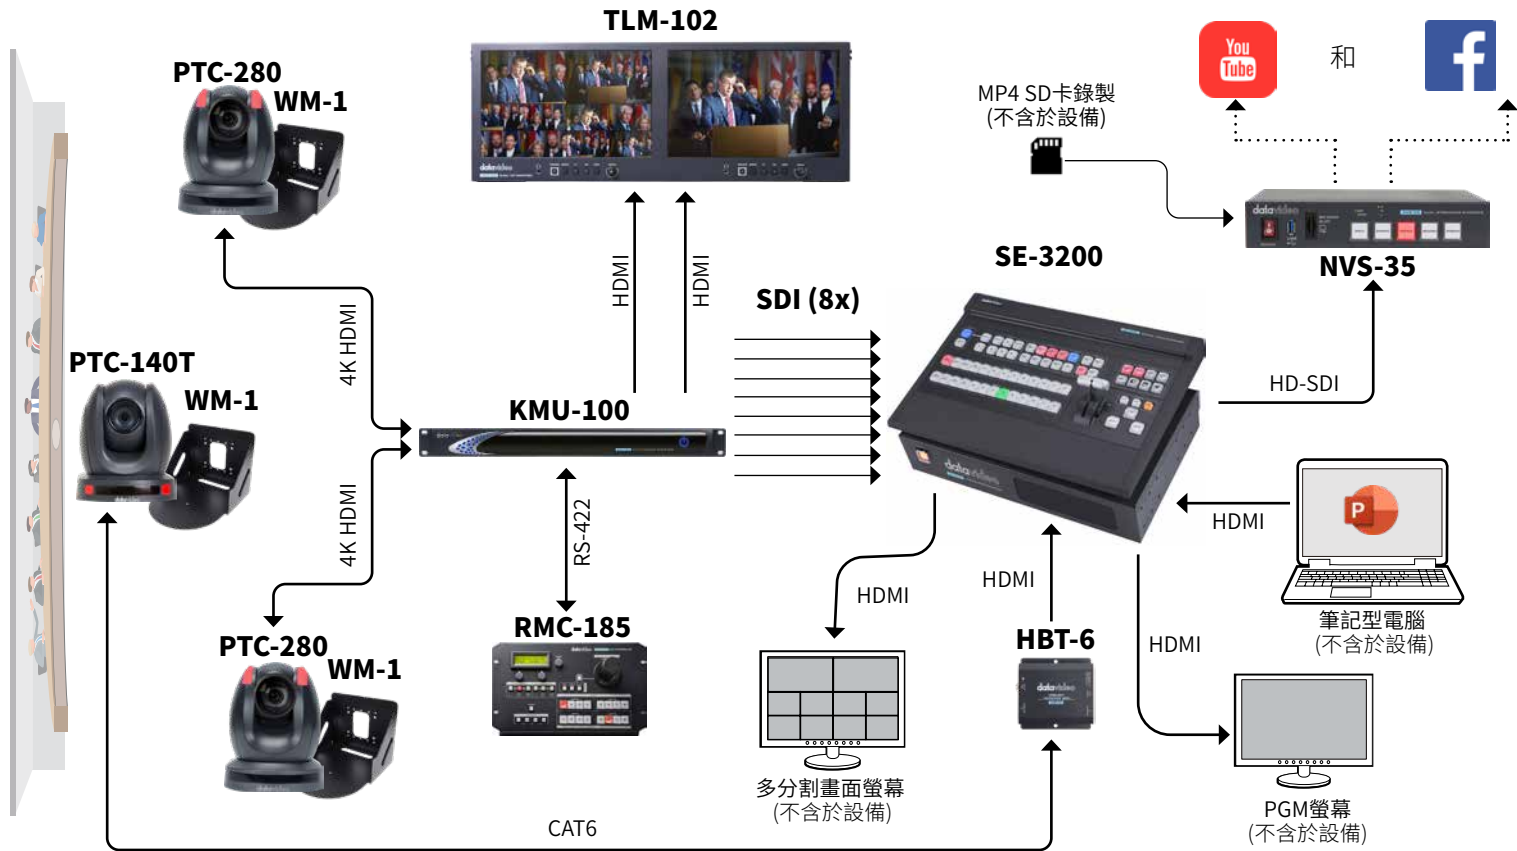

演唱會場

舞台活動與追蹤攝影系統

二台視訊攝影機與錄製應用

講堂

應用

工作流程採用的Datavideo產品：

- **PTC-145**
20X AI追蹤雲台攝影機
- **PTC-140**
20X 雲台攝影機
- **iCAST 10NDI**
五通道直播切換台
- **TP-800**
2 - 可攜式會議讀稿機
- **TPC-700P** POE觸控面板控制器
- **CAP-2**
HDMI 轉 USB 3.0 擷取盒
- **VP-840**
1x4 4K HDMI 訊號分配放大器
- **HBT-6**
2 - HDBaseT 影音接收器

單機視訊會議系統

單一視訊攝影應用

應用

工作流程採用的Datavideo產品：

- **PTC-140**
20X 雲台攝影機
- **WM-1**
專業PTC攝影機固定架
- **CAP-2**
HDMI 轉 USB 3.0 擷取盒

單機、單人導播系統-座談會

一台攝影機、五組擷取畫面、視訊會議與錄製

小型市政會議廳

應用

工作流程採用的Datavideo產品：

- **KMU-200**
一指播
- **PTC-300**
20X 4K雲台攝影機
- **HBT-15**
4K HDBaseT 影音傳輸器
- **HBT-16**
4K HDBaseT 影音接收器
- **CAP-2**
HDMI 轉 USB 3.0 擷取盒

多機位導播系統

三機位影像切換、直播與錄製

應用

工作流程採用的Datavideo產品：

- **SE-3200**
HD 12通道導播機
- **KMU-100**
4K 影像截取處理器
- **PTC-280**
2 - 12X 4K 雲台攝影機
- **PTC-140T-6**
HDBaseT 雲台攝影機 搭配
HBT-6 HDBaseT 影音接收器
- **RMC-185**
KMU控制器
- **NVS-35**
H.264 雙平台直播盒
- **TLM-102**
雙聯10吋液晶監視器
- **WM-1**
3 - 專業PTC攝影機固定架

大型市政會議廳

現場與遠端雙控制導播系統

三台攝影機、直播、錄製與遠端製作

應用

工作流程採用的Datavideo產品:

- **BB-1 Professional**
BB-1 套組
dvCloud 雲端服務
- **NVD-30 MARK II**
HDMI 網路直播解碼器
- **PTC-140NDI**
2 - 20X NDI 雲台攝影機
- **PTC-285**
12X 4K AI追蹤雲台攝影機
- **iCast 10NDI**
五通道直播切換台
- **TPC-700**
觸控面板控制器
- **TPC-700P**
POE觸控面板控制器
- **VP-840**
1x4 4K HDMI 訊號分配放大器
- **NVS-35**
H.264 網路直播編碼器
- **WM-1**
3 - 專業PTC攝影機固定架