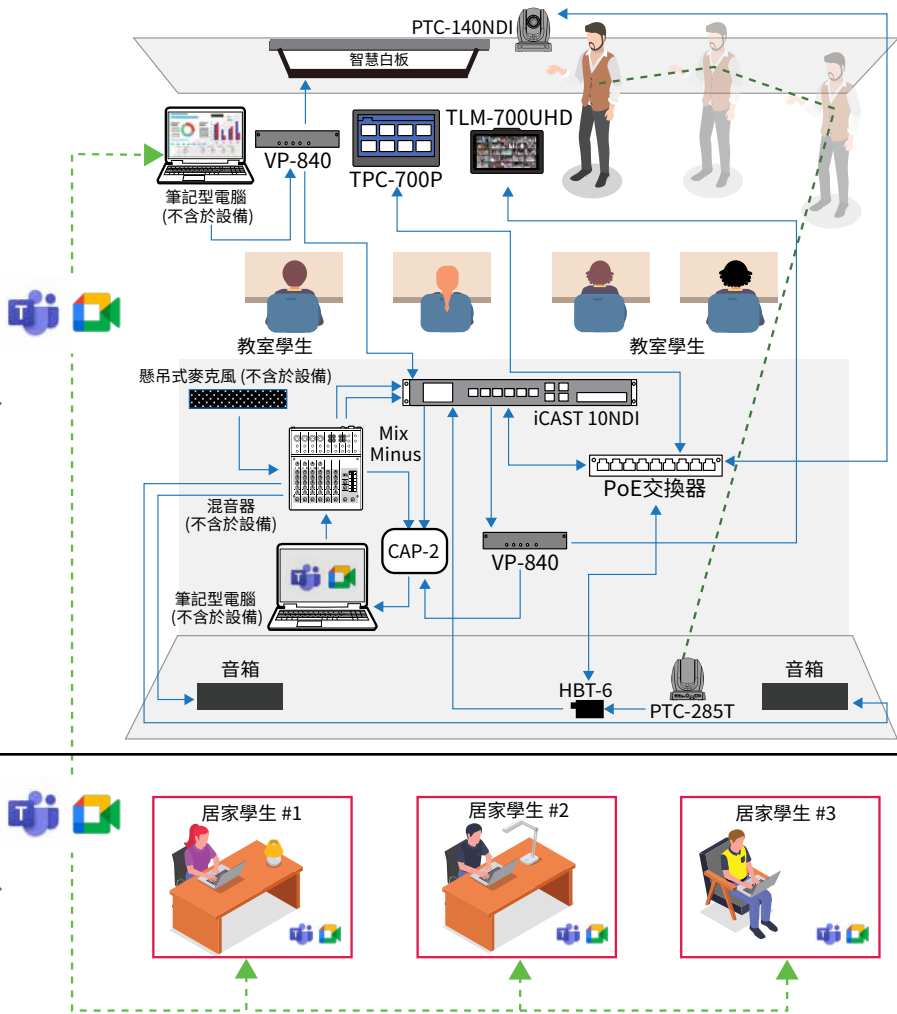

- **SE-3200**
HD 12通道導播機
- **PTC-140TW**
HD 雲台攝影機 (HDBaseT) 白色款
- **WM-1W**
4 - 專業PTC攝影機固定架
- **NVS-35**
H.264 雙平台直播盒
- **RMC-180 MARK II**
PTZ攝影機控制器
- **HBT-50**
四路HDBaseT 影音接收器
- **HDR-90**
Prores 4K硬碟錄影機-機架型

追蹤攝影混合教室系統

二台雲台攝影機、錄製與視訊應用

應用

工作流程採用的Datavideo產品：

- **PTC-145**
20X 4K AI追蹤雲台攝影機
- **PTC-140NDI**
20X NDI雲台攝影機
- **iCAST 10NDI**
五通道直播切換台
- **TPC-700P**
POE觸控面板控制器
- **TLM-700UHD**
7英吋4K LCD監視器
- **CAP-2**
HDMI 轉 USB 3.0 擷取盒
- **VP-840**
2- 1x4 4K HDMI 訊號分配放大器
- **HBT-6**
HDBaseT影音接收器

中小學移動導播系統

錄製與直播校園運動、畢業典禮和校園現場活動影片

掃描QR Code
觀看用戶案例

PTC-140T

HDBaseT

Cat6
(PoE)

PTC-140T

HDBaseT

宗教製作

遠端在家
製作

遠端導播製作系統

一台攝影機、五組擷取畫面、直播與錄製

政府機關

居家辦公室

應用

工作流程採用的Datavideo產品：