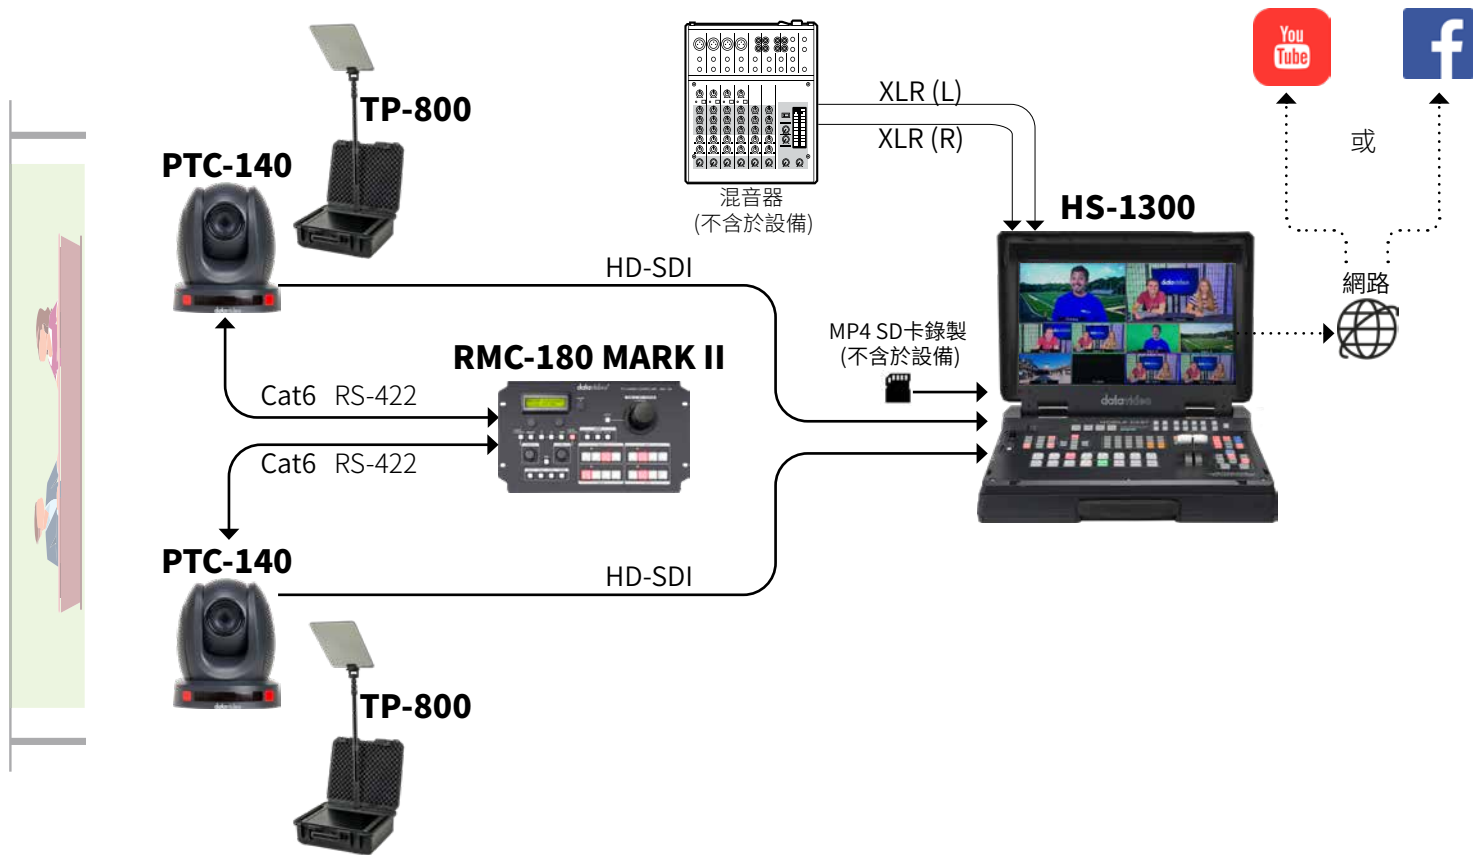

Cat6
(PoE)

HS-1600T MARK II

MP4 SD卡錄製
(不含於設備)

網路

和

TLM-170V

HDMI

XLR (R)

XLR (L)

HDMI

筆記型電腦
(不含於設備)

混音器
(不含於設備)

應用

工作流程採用的Datavideo產品：

- **HS-1600T MARK II**
四通道HDBaseT手提式移動錄播導播室
- **PTC-140T**
2 - 20X HDBaseT雲台攝影機
- **TLM-170V**
17吋LCD監看螢幕

畢業典禮
會場

中小學教室內導播系統

錄製與直播校園早會

應用

工作流程採用的Datavideo產品：

- **HS-1300**
6通道手提式移動錄播導播室
- **PTC-140**
20X HD雲台攝影機
- **RMC-180 MARK II**
PTZ攝影機控制器
- **TP-800**
可攜式會議讀稿機
- **CASDI50**
50呎SDI 線
- **CAT6 (CB-CAT6-50)**
50呎網路線
- **CB-42**
燈號線

教室攝影棚

運動導播與回放系統

雙攝影機、錄製與直播 適用於任何運動賽事影片

應用

工作流程採用的Datavideo產品：

- **HS-3200**
12通道手提式移動錄播導播室
- **PTC-140**
20X HD雲台攝影機
- **RMC-180 MARK II**
PTZ攝影機控制器

雙路回放系統

洋銘易直播
 HDR-10 慢動作回放錄影機
 TLM-102 雙聯10吋液晶監視器
 機架
 HC-800 洋銘易直播攜帶箱
 RMC-400 慢動作回放控制器