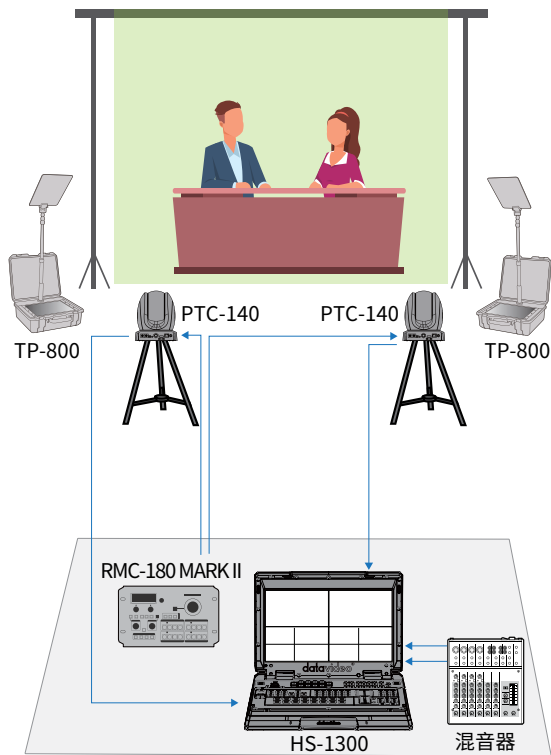

中小學教室內導播系統

錄製與直播校園早會

應用

工作流程採用的Datavideo產品：

- **HS-1300**
6通道手提式移動錄播導播室
- **PTC-140**
20X HD雲台攝影機
- **RMC-180 MARK II**
PTZ攝影機控制器
- **TP-800**
可攜式會議讀稿機
- **CASDI50**
50呎SDI 線
- **CAT6 (CB-CAT6-50)**
50呎網路線
- **CB-42**
燈號線