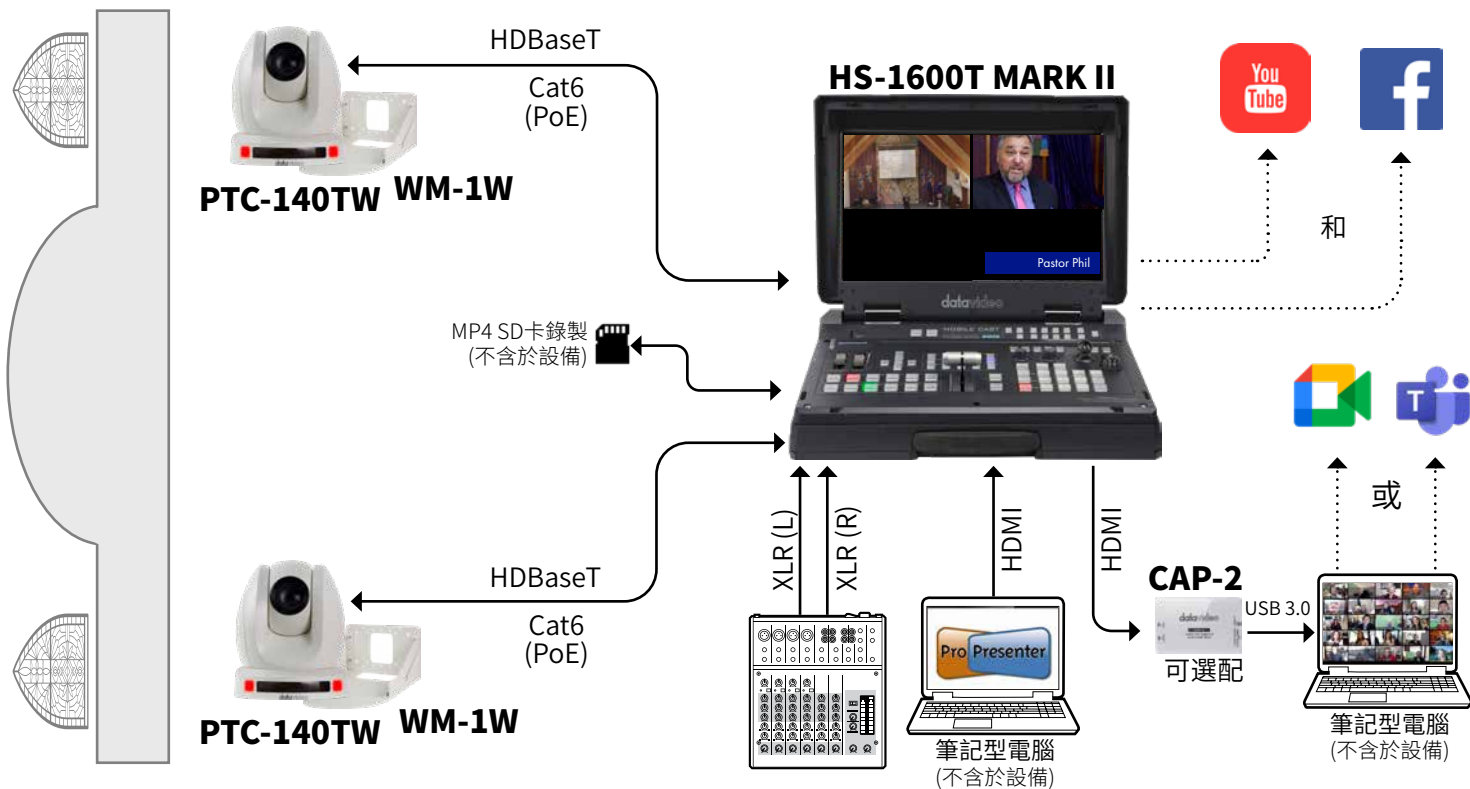

遠端導播製作系統 **30**

現場與遠端雙控制導播系統 **28**

遠端控制單機位系統-會場活動 **32**

產品和服務免責聲明：本解決方案手冊僅供參考。保留更改規格、價格和出售的權利，恕不另行通知。雖然我們力求資訊精確，但仍有可能有所遺漏或不正確資訊。購買前，請向您當地的Datavideo分公司或授權經銷商詢問。

4K大螢幕顯示導播系統

三台4K雲台攝影機與追蹤攝影製作

應用

工作流程採用的Datavideo產品：

- **PTC-280**
12X 4K雲台攝影機
- **PTC-285T**
4K HDBaseT自動追蹤雲台攝影機
- **SHOWCAST 100**
4K 四通道觸控導播機
- **HBT-30**
三路HDBaseT 影音接收器
- **HBT-15**
4K HDBaseT 影音傳輸器
- **WM-1**
3- 專業PTC攝影機固定架

宗教影片

單人宗教影片製作-HDBaseT技術

二台雲台攝影機、直播與錄製

應用

工作流程採用的Datavideo產品：

- **HS-1600T MARK II**
四通道HDBaseT手提式移動錄播導播室
- **PTC-140TW**
HD 雲台攝影機 (HDBaseT)
- **WM-1W**
2 - 專業PTC攝影機固定架
- **CAT6 (CB-CAT6-100)**
2 - 100呎網路線

宗教影片

宗教多機位導播系統

多機位HDBaseT技術製作、直播與錄製

應用

工作流程採用的Datavideo產品：

追蹤攝影混合教室系統

二台雲台攝影機、錄製與視訊應用

應用

工作流程採用的Datavideo產品：

- **PTC-145**
20X 4K AI追蹤雲台攝影機
- **PTC-140NDI**
20X NDI雲台攝影機
- **iCAST 10NDI**
五通道直播切換台
- **TPC-700P**
POE觸控面板控制器
- **TLM-700UHD**
7英吋4K LCD監視器
- **CAP-2**
HDMI 轉 USB 3.0 擷取盒
- **VP-840**
2- 1x4 4K HDMI 訊號分配放大器
- **HBT-6**
HDBaseT影音接收器