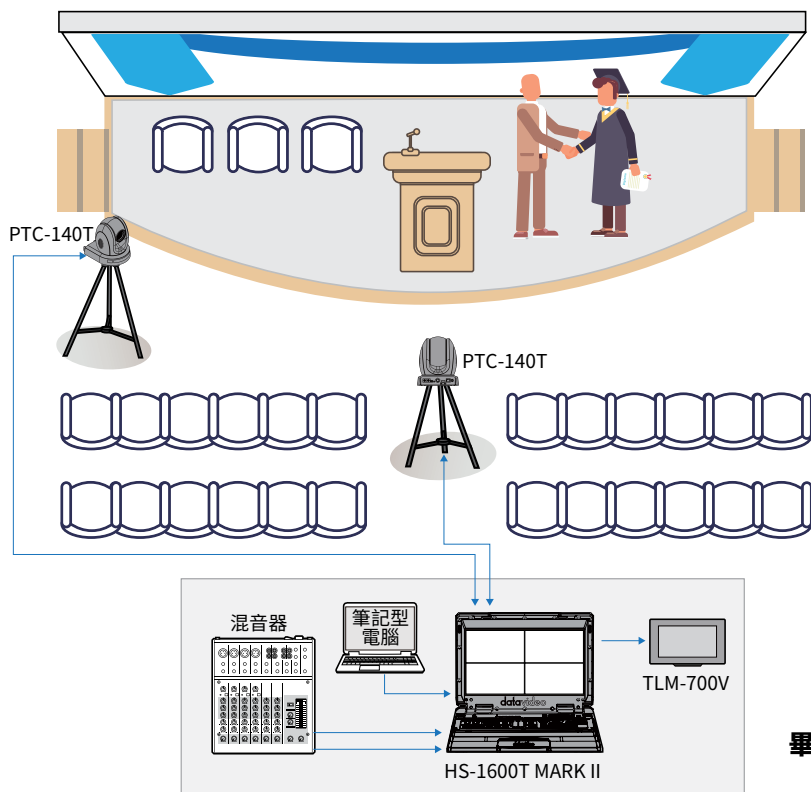

XLR (L)

HDMI

筆記型電腦
(不含於設備)

混音器
(不含於設備)

應用

工作流程採用的Datavideo產品：

- **HS-1600T MARK II**
四通道HDBaseT手提式移動錄播導播室
- **PTC-140T**
2 - 20X HDBaseT雲台攝影機
- **TLM-170V**
17吋LCD監看螢幕

畢業典禮
會場

中小學教室內導播系統

錄製與直播校園早會

應用

工作流程採用的Datavideo產品：

- **HS-1300**
6通道手提式移動錄播導播室
- **PTC-140**
20X HD雲台攝影機
- **RMC-180 MARK II**
PTZ攝影機控制器
- **TP-800**
可攜式會議讀稿機
- **CASDI50**
50呎SDI 線
- **CAT6 (CB-CAT6-50)**
50呎網路線
- **CB-42**
燈號線