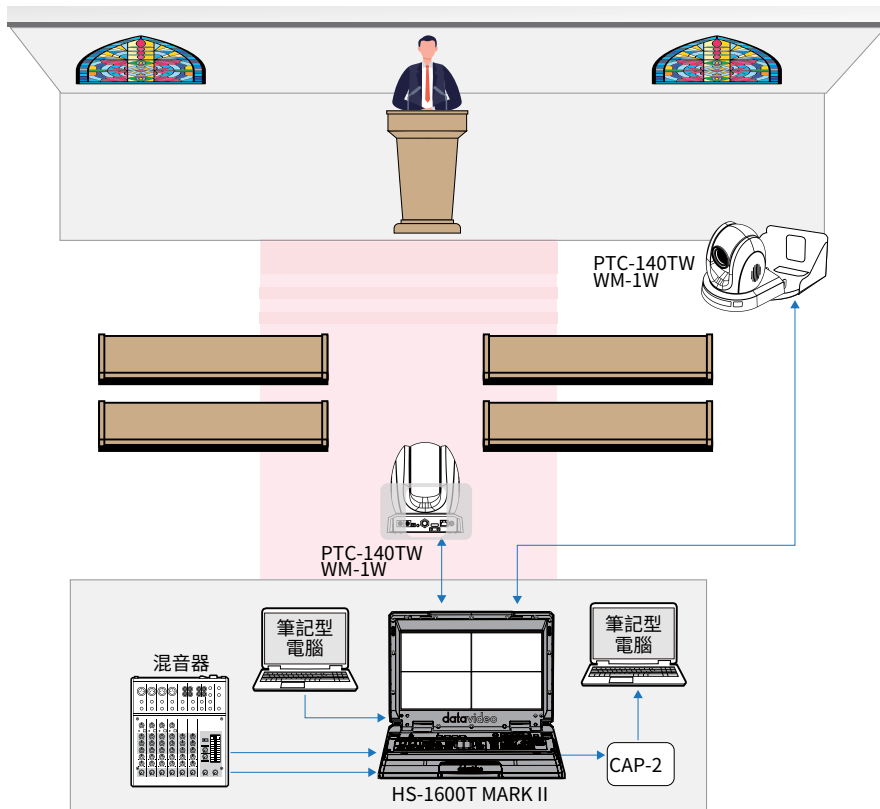

- **PTC-280**
12X 4K雲台攝影機
- **PTC-285T**
4K HDBaseT自動追蹤雲台攝影機
- **SHOWCAST 100**
4K 四通道觸控導播機
- **HBT-30**
三路HDBaseT 影音接收器
- **HBT-15**
4K HDBaseT 影音傳輸器
- **WM-1**
3- 專業PTC攝影機固定架

宗教影片

單人宗教影片製作-HDBaseT技術

二台雲台攝影機、直播與錄製

應用

工作流程採用的Datavideo產品：

- **HS-1600T MARK II**
四通道HDBaseT手提式移動錄播導播室
- **PTC-140TW**
HD 雲台攝影機 (HDBaseT)
- **WM-1W**
2 - 專業PTC攝影機固定架
- **CAT6 (CB-CAT6-100)**
2 - 100呎網路線

宗教影片

宗教多機位導播系統

多機位HDBaseT技術製作、直播與錄製

應用

工作流程採用的Datavideo產品：

- **SE-3200**
HD 12通道導播機
- **PTC-140TW**
HD 雲台攝影機 (HDBaseT) 白色款
- **WM-1W**
4 - 專業PTC攝影機固定架
- **NVS-35**
H.264 雙平台直播盒
- **RMC-180 MARK II**
PTZ攝影機控制器
- **HBT-50**
四路HDBaseT 影音接收器
- **HDR-90**
Prores 4K硬碟錄影機-機架型

追蹤攝影混合教室系統

二台雲台攝影機、錄製與視訊應用

應用

工作流程採用的Datavideo產品：

- **PTC-145**
20X 4K AI追蹤雲台攝影機
- **PTC-140NDI**
20X NDI雲台攝影機
- **iCAST 10NDI**
五通道直播切換台
- **TPC-700P**
POE觸控面板控制器
- **TLM-700UHD**
7英吋4K LCD監視器
- **CAP-2**
HDMI 轉 USB 3.0 擷取盒
- **VP-840**
2- 1x4 4K HDMI 訊號分配放大器
- **HBT-6**
HDBaseT影音接收器