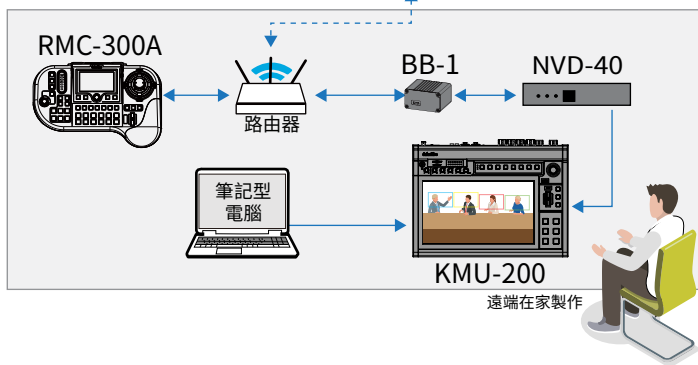

大型市政會議廳

現場與遠端雙控制導播系統

三台攝影機、直播、錄製與遠端製作

應用

工作流程採用的Datavideo產品:

- **BB-1 Professional**
BB-1 套組
dvCloud 雲端服務
- **NVD-30 MARK II**
HDMI 網路直播解碼器
- **PTC-140NDI**
2 - 20X NDI 雲台攝影機
- **PTC-285**
12X 4K AI追蹤雲台攝影機
- **iCast 10NDI**
五通道直播切換台
- **TPC-700**
觸控面板控制器
- **TPC-700P**
POE觸控面板控制器
- **VP-840**
1x4 4K HDMI 訊號分配放大器
- **NVS-35**
H.264 網路直播編碼器
- **WM-1**
3 - 專業PTC攝影機固定架

宗教製作

遠端在家
製作

遠端導播製作系統

一台攝影機、五組擷取畫面、直播與錄製

政府機關

居家辦公室

應用

工作流程採用的Datavideo產品：

- **KMU-200**
一指播
- **RMC-300A**
多功能網路控制器
- **BB-1 Essential**
BB-1 套組
dvCloud 雲端服務
- **PTC-280**
12X 4K 雲台攝影機
- **NVD-40**
4K HDMI 網路直播解碼器

遠端控制單機位系統-會場活動

一台攝影機、直播與錄製

應用

工作流程採用的Datavideo產品：

- **BB-1 Essential**
BB-1 套組
dvCloud 雲端服務
- **NVD-30 MARK II**
HDMI 網路直播解碼器
- **PTC-140NDI**
20X NDI 雲台攝影機
- **iCast 10NDI**
五通道直播切換台
- **TPC-700P**
POE觸控面板控制器
- **VP-840**
1x4 4K HDMI 訊號分配放大器
- **WM-1**
專業PTC攝影機固定架