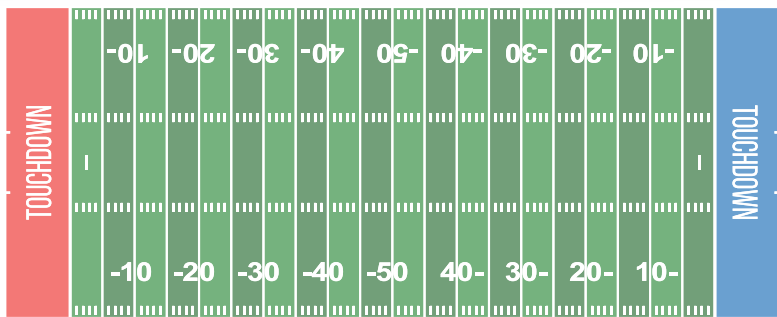

教室攝影棚

運動導播與回放系統

雙攝影機、錄製與直播 適用於任何運動賽事影片

應用

工作流程採用的Datavideo產品：

- **HS-3200**
12通道手提式移動錄播導播室
- **PTC-140**
20X HD雲台攝影機
- **RMC-180 MARK II**
PTZ攝影機控制器

雙路回放系統

洋銘易直播
 HDR-10 慢動作回放錄影機
 TLM-102 雙聯10吋液晶監視器
 機架
 HC-800 洋銘易直播攜帶箱
 RMC-400 慢動作回放控制器