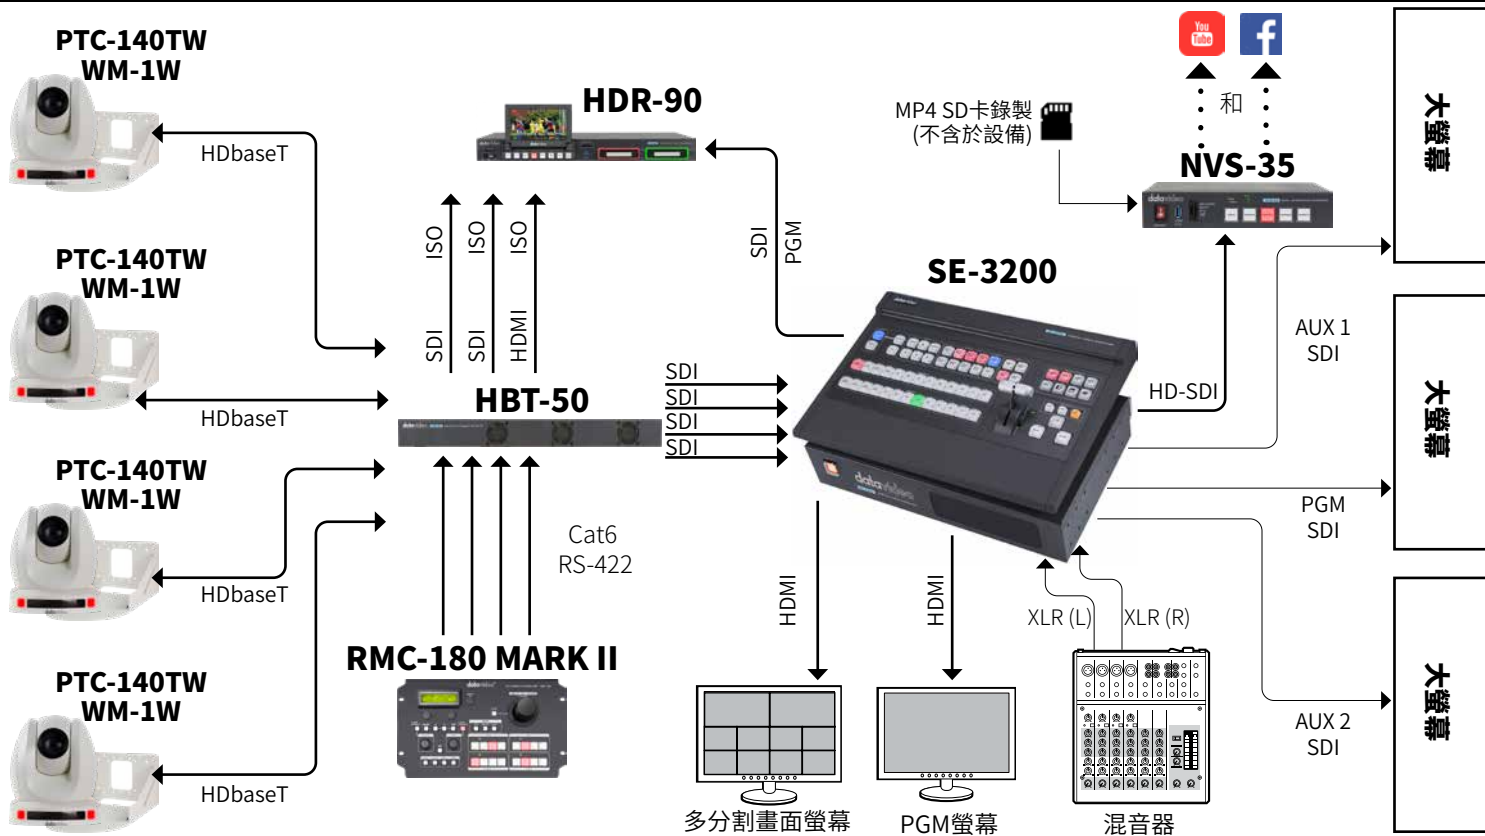

- **PTC-280**
12X 4K雲台攝影機
- **PTC-285T**
4K HDBaseT自動追蹤雲台攝影機
- **SHOWCAST 100**
4K 四通道觸控導播機
- **HBT-30**
三路HDBaseT 影音接收器
- **HBT-15**
4K HDBaseT 影音傳輸器
- **WM-1**
3- 專業PTC攝影機固定架

宗教影片

單人宗教影片製作-HDBaseT技術

二台雲台攝影機、直播與錄製

應用

工作流程採用的Datavideo產品：

- **HS-1600T MARK II**
四通道HDBaseT手提式移動錄播導播室
- **PTC-140TW**
HD 雲台攝影機 (HDBaseT)
- **WM-1W**
2 - 專業PTC攝影機固定架
- **CAT6 (CB-CAT6-100)**
2 - 100呎網路線

宗教影片

宗教多機位導播系統

多機位HDBaseT技術製作、直播與錄製

應用

工作流程採用的Datavideo產品：

- **SE-3200**
HD 12通道導播機
- **PTC-140TW**
HD 雲台攝影機 (HDBaseT) 白色款
- **WM-1W**
4 - 專業PTC攝影機固定架
- **NVS-35**
H.264 雙平台直播盒
- **RMC-180 MARK II**
PTZ攝影機控制器
- **HBT-50**
四路HDBaseT 影音接收器
- **HDR-90**
Prores 4K硬碟錄影機-機架型

追蹤攝影混合教室系統

二台雲台攝影機、錄製與視訊應用

應用

工作流程採用的Datavideo產品：

- **PTC-145**
20X 4K AI追蹤雲台攝影機
- **PTC-140NDI**
20X NDI雲台攝影機
- **iCAST 10NDI**
五通道直播切換台
- **TPC-700P**
POE觸控面板控制器
- **TLM-700UHD**
7英吋4K LCD監視器
- **CAP-2**
HDMI 轉 USB 3.0 擷取盒
- **VP-840**
2- 1x4 4K HDMI 訊號分配放大器
- **HBT-6**
HDBaseT影音接收器