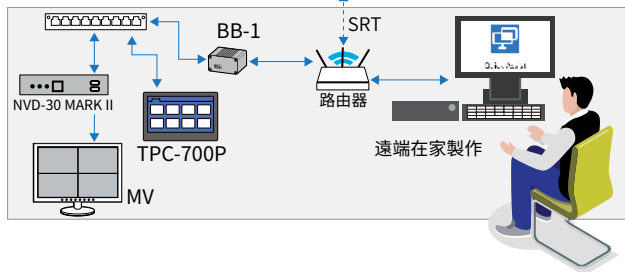

應用

工作流程採用的Datavideo產品：

- **BB-1 Essential**
  BB-1 套組
  dvCloud 雲端服務
- **NVD-30 MARK II**
  HDMI 網路直播解碼器
- **PTC-140NDI**
  20X NDI 雲台攝影機
- **iCast 10NDI**
  五通道直播切換台
- **TPC-700P**
  POE觸控面板控制器
- **VP-840**
  1x4 4K HDMI 訊號分配放大器
- **WM-1**
  專業PTC攝影機固定架

紀念會場

居家
辦公室