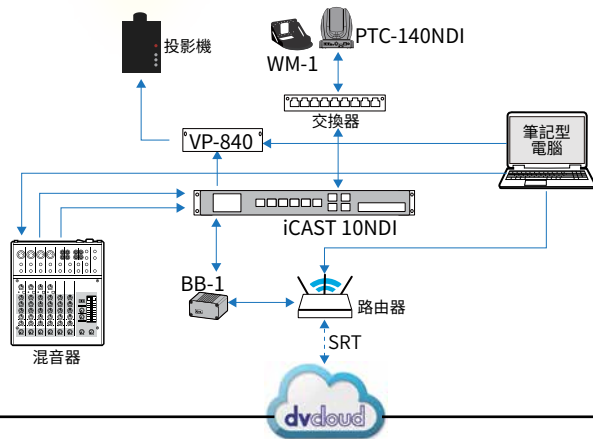

應用

工作流程採用的Datavideo產品：

- **KMU-200**
一指播
- **PTC-300**
20X 4K雲台攝影機
- **HBT-15**
4K HDBaseT 影音傳輸器
- **HBT-16**
4K HDBaseT 影音接收器
- **CAP-2**
HDMI 轉 USB 3.0 擷取盒

多機位導播系統

三機位影像切換、直播與錄製

應用

工作流程採用的Datavideo產品：

- **SE-3200**
HD 12通道導播機
- **KMU-100**
4K 影像截取處理器
- **PTC-280**
2 - 12X 4K 雲台攝影機
- **PTC-140T-6**
HDBaseT 雲台攝影機 搭配
HBT-6 HDBaseT 影音接收器
- **RMC-185**
KMU控制器
- **NVS-35**
H.264 雙平台直播盒
- **TLM-102**
雙聯10吋液晶監視器
- **WM-1**
3 - 專業PTC攝影機固定架

大型市政會議廳

現場與遠端雙控制導播系統

三台攝影機、直播、錄製與遠端製作

應用

工作流程採用的Datavideo產品:

- **BB-1 Professional**
BB-1 套組
dvCloud 雲端服務
- **NVD-30 MARK II**
HDMI 網路直播解碼器
- **PTC-140NDI**
2 - 20X NDI 雲台攝影機
- **PTC-285**
12X 4K AI追蹤雲台攝影機
- **iCast 10NDI**
五通道直播切換台
- **TPC-700**
觸控面板控制器
- **TPC-700P**
POE觸控面板控制器
- **VP-840**
1x4 4K HDMI 訊號分配放大器
- **NVS-35**
H.264 網路直播編碼器
- **WM-1**
3 - 專業PTC攝影機固定架

宗教製作

遠端在家
製作

遠端導播製作系統

一台攝影機、五組擷取畫面、直播與錄製

政府機關

居家辦公室

應用

工作流程採用的Datavideo產品：

- **KMU-200**
一指播
- **RMC-300A**
多功能網路控制器
- **BB-1 Essential**
BB-1 套組
dvCloud 雲端服務
- **PTC-280**
12X 4K 雲台攝影機
- **NVD-40**
4K HDMI 網路直播解碼器

遠端控制單機位系統-會場活動

一台攝影機、直播與錄製

應用

工作流程採用的Datavideo產品：

- **BB-1 Essential**
BB-1 套組
dvCloud 雲端服務
- **NVD-30 MARK II**
HDMI 網路直播解碼器
- **PTC-140NDI**
20X NDI 雲台攝影機
- **iCast 10NDI**
五通道直播切換台
- **TPC-700P**
POE觸控面板控制器
- **VP-840**
1x4 4K HDMI 訊號分配放大器
- **WM-1**
專業PTC攝影機固定架