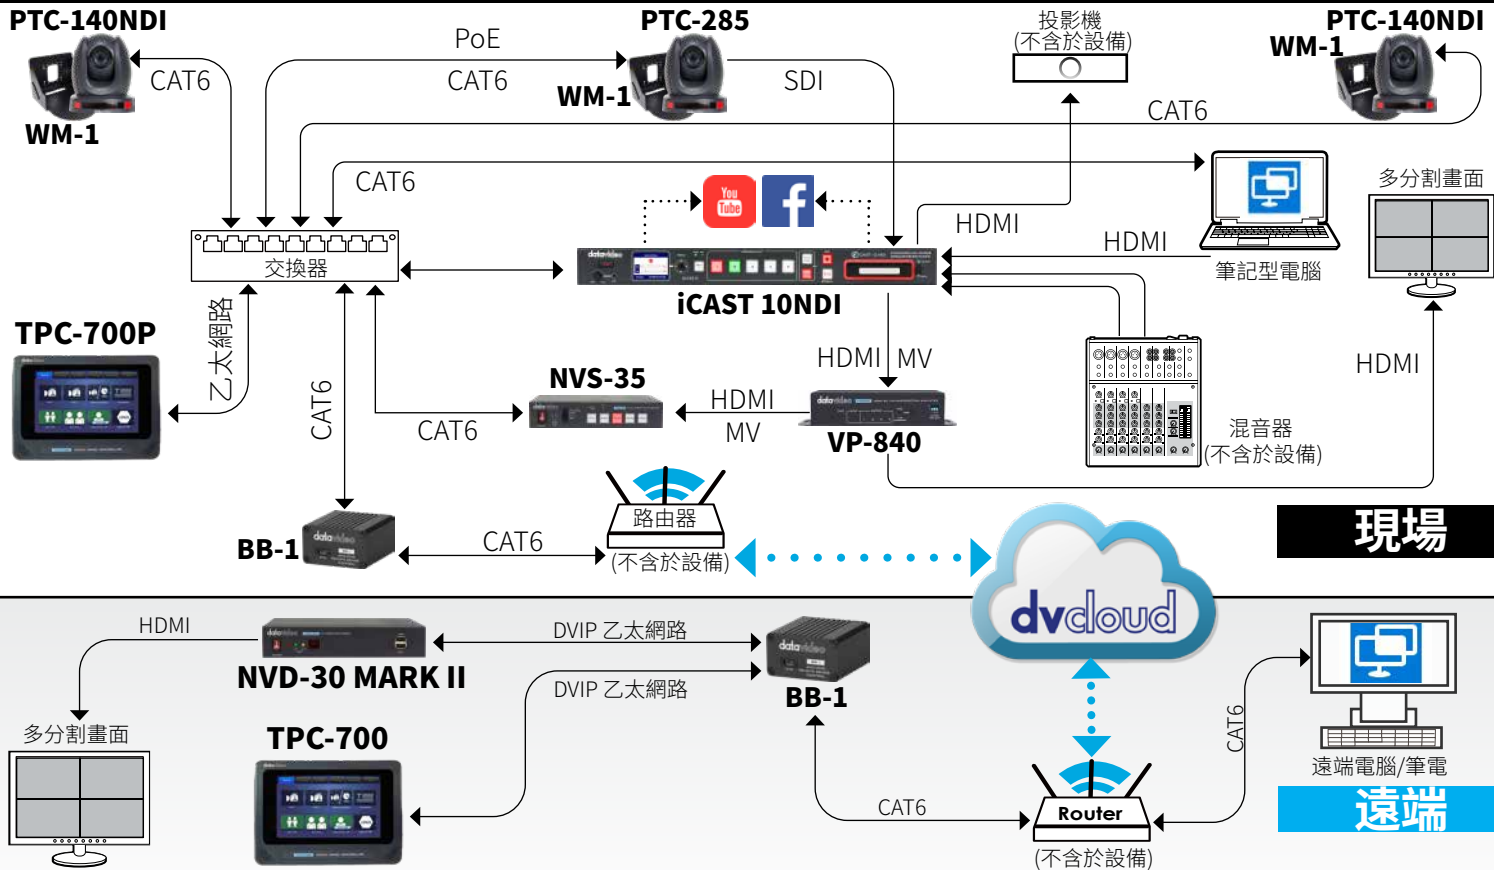

單機視訊會議系統

單一視訊攝影應用

應用

工作流程採用的Datavideo產品：

- **PTC-140**
20X 雲台攝影機
- **WM-1**
專業PTC攝影機固定架
- **CAP-2**
HDMI 轉 USB 3.0 擷取盒

單機、單人導播系統-座談會

一台攝影機、五組擷取畫面、視訊會議與錄製

小型市政會議廳

應用

工作流程採用的Datavideo產品：

- **KMU-200**
一指播
- **PTC-300**
20X 4K雲台攝影機
- **HBT-15**
4K HDBaseT 影音傳輸器
- **HBT-16**
4K HDBaseT 影音接收器
- **CAP-2**
HDMI 轉 USB 3.0 擷取盒

多機位導播系統

三機位影像切換、直播與錄製

應用

工作流程採用的Datavideo產品：

- **SE-3200**
HD 12通道導播機
- **KMU-100**
4K 影像截取處理器
- **PTC-280**
2 - 12X 4K 雲台攝影機
- **PTC-140T-6**
HDBaseT 雲台攝影機 搭配
HBT-6 HDBaseT 影音接收器
- **RMC-185**
KMU控制器
- **NVS-35**
H.264 雙平台直播盒
- **TLM-102**
雙聯10吋液晶監視器
- **WM-1**
3 - 專業PTC攝影機固定架

大型市政會議廳

現場與遠端雙控制導播系統

三台攝影機、直播、錄製與遠端製作

應用

工作流程採用的Datavideo產品:

- **BB-1 Professional**
BB-1 套組
dvCloud 雲端服務
- **NVD-30 MARK II**
HDMI 網路直播解碼器
- **PTC-140NDI**
2 - 20X NDI 雲台攝影機
- **PTC-285**
12X 4K AI追蹤雲台攝影機
- **iCast 10NDI**
五通道直播切換台
- **TPC-700**
觸控面板控制器
- **TPC-700P**
POE觸控面板控制器
- **VP-840**
1x4 4K HDMI 訊號分配放大器
- **NVS-35**
H.264 網路直播編碼器
- **WM-1**
3 - 專業PTC攝影機固定架

宗教製作

遠端在家
製作

遠端導播製作系統

一台攝影機、五組擷取畫面、直播與錄製

政府機關

居家辦公室

應用

工作流程採用的Datavideo產品：