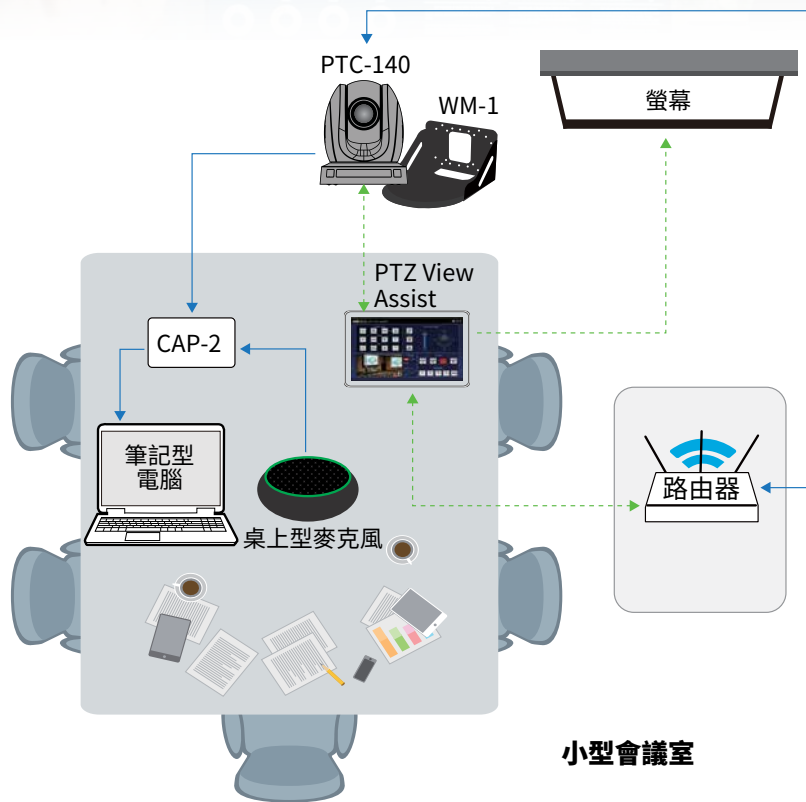

演唱會場

舞台活動與追蹤攝影系統

二台視訊攝影機與錄製應用

講堂

應用

工作流程採用的Datavideo產品：

- **PTC-145**
20X AI追蹤雲台攝影機
- **PTC-140**
20X 雲台攝影機
- **iCAST 10NDI**
五通道直播切換台
- **TP-800**
2 - 可攜式會議讀稿機
- **TPC-700P** POE觸控面板控制器
- **CAP-2**
HDMI 轉 USB 3.0 擷取盒
- **VP-840**
1x4 4K HDMI 訊號分配放大器
- **HBT-6**
2 - HDBaseT 影音接收器

單機視訊會議系統

單一視訊攝影應用

應用

工作流程採用的Datavideo產品：

- **PTC-140**
20X 雲台攝影機
- **WM-1**
專業PTC攝影機固定架
- **CAP-2**
HDMI 轉 USB 3.0 擷取盒

單機、單人導播系統-座談會

一台攝影機、五組擷取畫面、視訊會議與錄製

小型市政會議廳

應用

工作流程採用的Datavideo產品：

- **KMU-200**
一指播
- **PTC-300**
20X 4K雲台攝影機
- **HBT-15**
4K HDBaseT 影音傳輸器
- **HBT-16**
4K HDBaseT 影音接收器
- **CAP-2**
HDMI 轉 USB 3.0 擷取盒

多機位導播系統

三機位影像切換、直播與錄製

應用

工作流程採用的Datavideo產品：

- **SE-3200**
HD 12通道導播機
- **KMU-100**
4K 影像截取處理器
- **PTC-280**
2 - 12X 4K 雲台攝影機
- **PTC-140T-6**
HDBaseT 雲台攝影機 搭配
HBT-6 HDBaseT 影音接收器
- **RMC-185**
KMU控制器
- **NVS-35**
H.264 雙平台直播盒
- **TLM-102**
雙聯10吋液晶監視器
- **WM-1**
3 - 專業PTC攝影機固定架

大型市政會議廳

現場與遠端雙控制導播系統

三台攝影機、直播、錄製與遠端製作

應用

工作流程採用的Datavideo產品:

- **BB-1 Professional**
BB-1 套組
dvCloud 雲端服務
- **NVD-30 MARK II**
HDMI 網路直播解碼器
- **PTC-140NDI**
2 - 20X NDI 雲台攝影機
- **PTC-285**
12X 4K AI追蹤雲台攝影機
- **iCast 10NDI**
五通道直播切換台
- **TPC-700**
觸控面板控制器
- **TPC-700P**
POE觸控面板控制器
- **VP-840**
1x4 4K HDMI 訊號分配放大器
- **NVS-35**
H.264 網路直播編碼器
- **WM-1**
3 - 專業PTC攝影機固定架