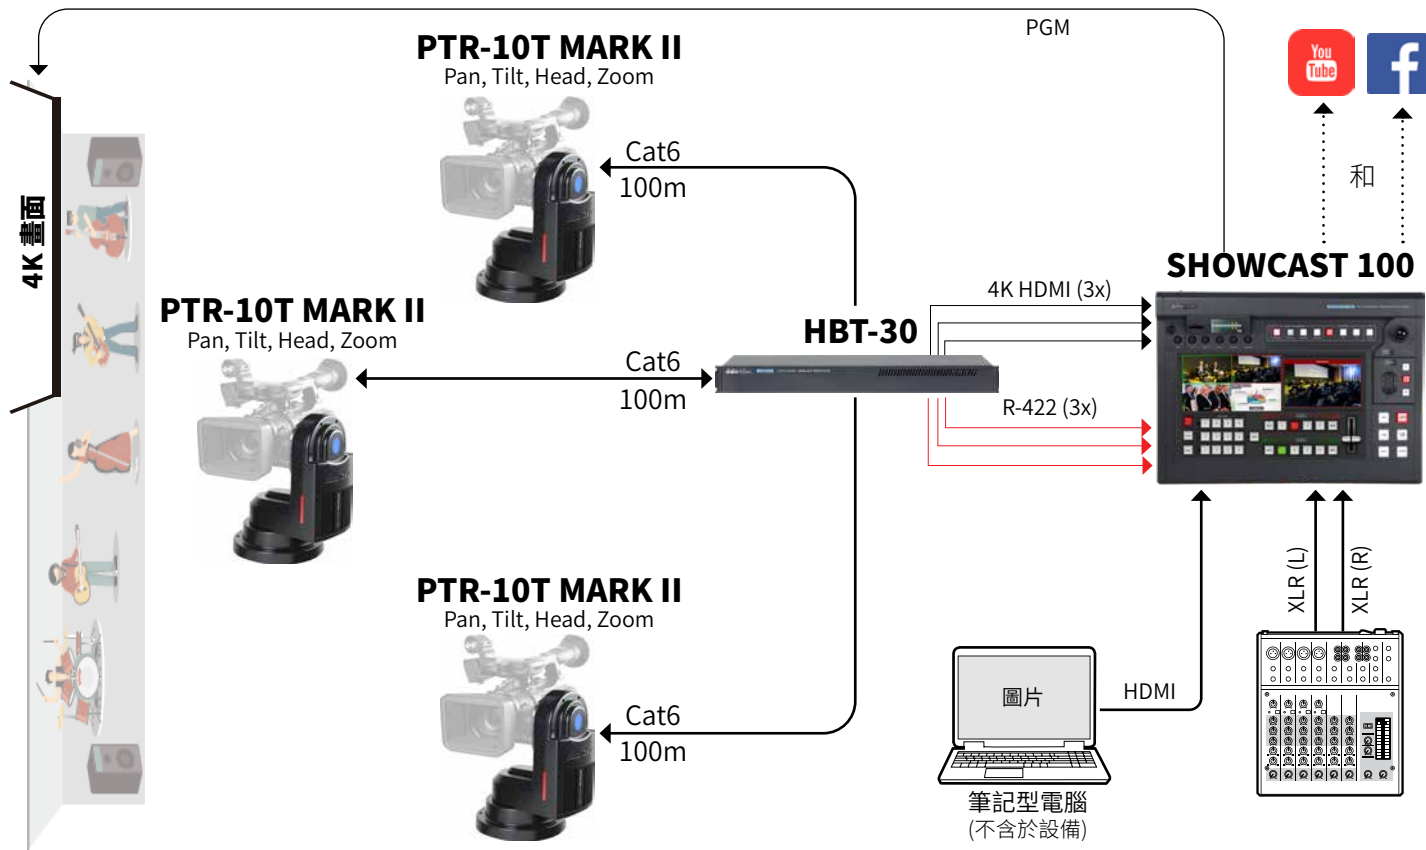

教室攝影棚

運動導播與回放系統

雙攝影機、錄製與直播 適用於任何運動賽事影片

應用

工作流程採用的Datavideo產品：

- **HS-3200**
12通道手提式移動錄播導播室
- **PTC-140**
20X HD雲台攝影機
- **RMC-180 MARK II**
PTZ攝影機控制器

雙路回放系統

洋銘易直播
 HDR-10 慢動作回放錄影機
 TLM-102 雙聯10吋液晶監視器
 機架
 HC-800 洋銘易直播攜帶箱
 RMC-400 慢動作回放控制器

4K攝影機電動雲台遙控系統

將您的攝影機化身為雲台攝影機

掃描QR code 觀看案例
PTR-10T MARK II Live Concert Demo Footage

應用

掃描QR code 查看
PTR-10T MARK II
相容攝影機

工作流程採用的Datavideo產品：

- **HBT-30**
三路HDBaseT 影音接收器
- **SHOWCAST 100**
4K 四通道觸控導播機
- **PTR-10T MARK II**
HDBaseT 電動遙控雲台