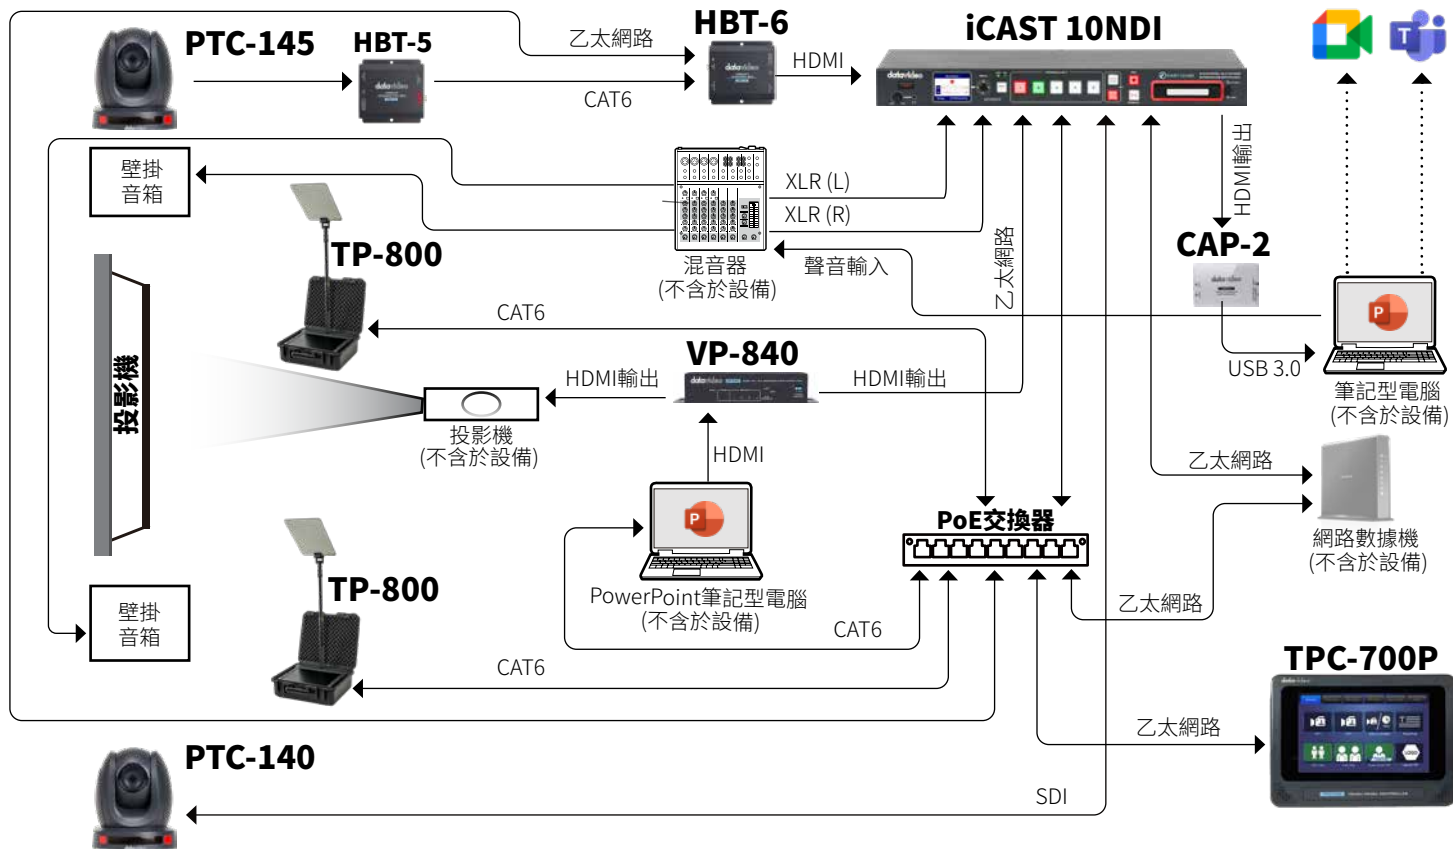

教室攝影棚

運動導播與回放系統

雙攝影機、錄製與直播 適用於任何運動賽事影片

應用

工作流程採用的Datavideo產品：

- **HS-3200**
12通道手提式移動錄播導播室
- **PTC-140**
20X HD雲台攝影機
- **RMC-180 MARK II**
PTZ攝影機控制器

雙路回放系統

洋銘易直播
 HDR-10 慢動作回放錄影機
 TLM-102 雙聯10吋液晶監視器
 機架
 HC-800 洋銘易直播攜帶箱
 RMC-400 慢動作回放控制器

4K攝影機電動雲台遙控系統

將您的攝影機化身為雲台攝影機

掃描QR code 觀看案例
PTR-10T MARK II Live Concert Demo Footage

應用

掃描QR code 查看
PTR-10T MARK II
相容攝影機

工作流程採用的Datavideo產品：

- **HBT-30**
三路HDBaseT 影音接收器
- **SHOWCAST 100**
4K 四通道觸控導播機
- **PTR-10T MARK II**
HDBaseT 電動遙控雲台

演唱會場

舞台活動與追蹤攝影系統

二台視訊攝影機與錄製應用

講堂

應用

工作流程採用的Datavideo產品：

- **PTC-145**
20X AI追蹤雲台攝影機
- **PTC-140**
20X 雲台攝影機
- **iCAST 10NDI**
五通道直播切換台
- **TP-800**
2 - 可攜式會議讀稿機
- **TPC-700P** POE觸控面板控制器
- **CAP-2**
HDMI 轉 USB 3.0 擷取盒
- **VP-840**
1x4 4K HDMI 訊號分配放大器
- **HBT-6**
2 - HDBaseT 影音接收器

大型市政會議廳

現場與遠端雙控制導播系統

三台攝影機、直播、錄製與遠端製作

應用

工作流程採用的Datavideo產品:

- **BB-1 Professional**
BB-1 套組
dvCloud 雲端服務
- **NVD-30 MARK II**
HDMI 網路直播解碼器
- **PTC-140NDI**
2 - 20X NDI 雲台攝影機
- **PTC-285**
12X 4K AI追蹤雲台攝影機
- **iCast 10NDI**
五通道直播切換台
- **TPC-700**
觸控面板控制器
- **TPC-700P**
POE觸控面板控制器
- **VP-840**
1x4 4K HDMI 訊號分配放大器
- **NVS-35**
H.264 網路直播編碼器
- **WM-1**
3 - 專業PTC攝影機固定架