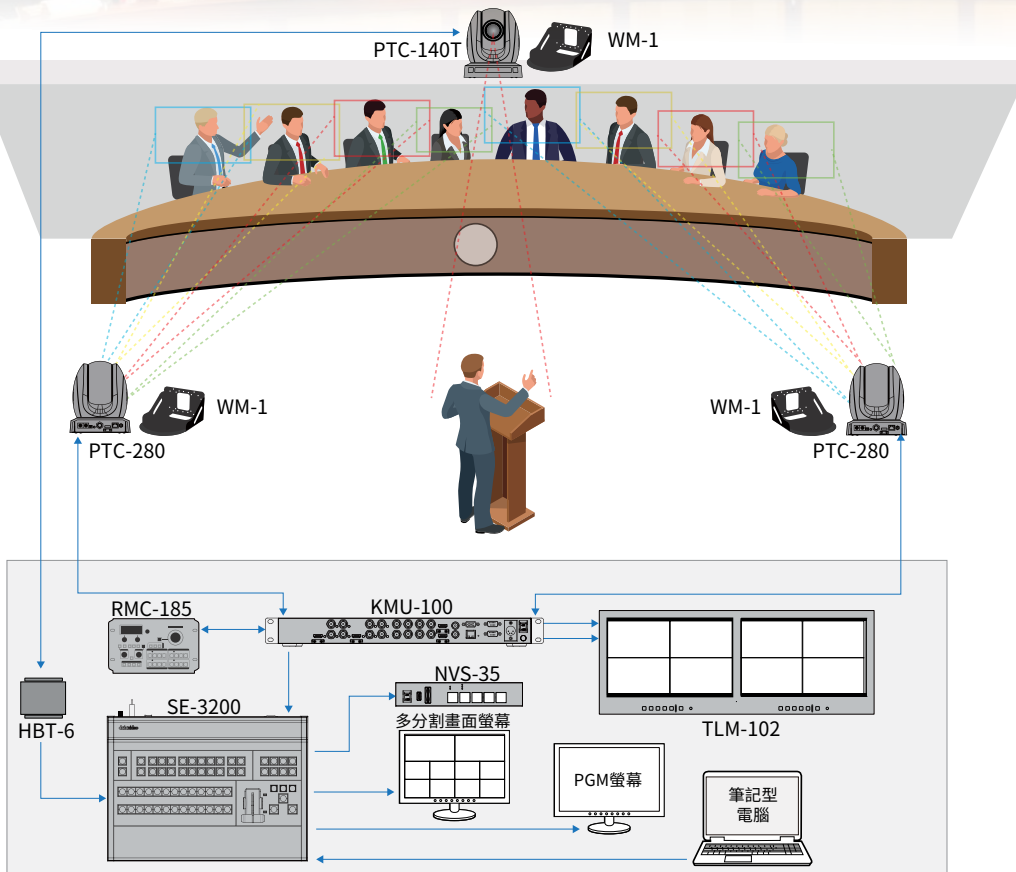

單機視訊會議系統

單一視訊攝影應用

應用

工作流程採用的Datavideo產品：

- **PTC-140**
20X 雲台攝影機
- **WM-1**
專業PTC攝影機固定架
- **CAP-2**
HDMI 轉 USB 3.0 擷取盒

單機、單人導播系統-座談會

一台攝影機、五組擷取畫面、視訊會議與錄製

小型市政會議廳

應用

工作流程採用的Datavideo產品：

- **KMU-200**
一指播
- **PTC-300**
20X 4K雲台攝影機
- **HBT-15**
4K HDBaseT 影音傳輸器
- **HBT-16**
4K HDBaseT 影音接收器
- **CAP-2**
HDMI 轉 USB 3.0 擷取盒

多機位導播系統

三機位影像切換、直播與錄製

應用

工作流程採用的Datavideo產品：

- **SE-3200**
HD 12通道導播機
- **KMU-100**
4K 影像截取處理器
- **PTC-280**
2 - 12X 4K 雲台攝影機
- **PTC-140T-6**
HDBaseT 雲台攝影機 搭配
HBT-6 HDBaseT 影音接收器
- **RMC-185**
KMU控制器
- **NVS-35**
H.264 雙平台直播盒
- **TLM-102**
雙聯10吋液晶監視器
- **WM-1**
3 - 專業PTC攝影機固定架

大型市政會議廳

現場與遠端雙控制導播系統

三台攝影機、直播、錄製與遠端製作

應用

工作流程採用的Datavideo產品:

- **BB-1 Professional**
BB-1 套組
dvCloud 雲端服務
- **NVD-30 MARK II**
HDMI 網路直播解碼器
- **PTC-140NDI**
2 - 20X NDI 雲台攝影機
- **PTC-285**
12X 4K AI追蹤雲台攝影機
- **iCast 10NDI**
五通道直播切換台
- **TPC-700**
觸控面板控制器
- **TPC-700P**
POE觸控面板控制器
- **VP-840**
1x4 4K HDMI 訊號分配放大器
- **NVS-35**
H.264 網路直播編碼器
- **WM-1**
3 - 專業PTC攝影機固定架

宗教製作

遠端在家
製作

遠端導播製作系統

一台攝影機、五組擷取畫面、直播與錄製

政府機關

居家辦公室

應用

工作流程採用的Datavideo產品：