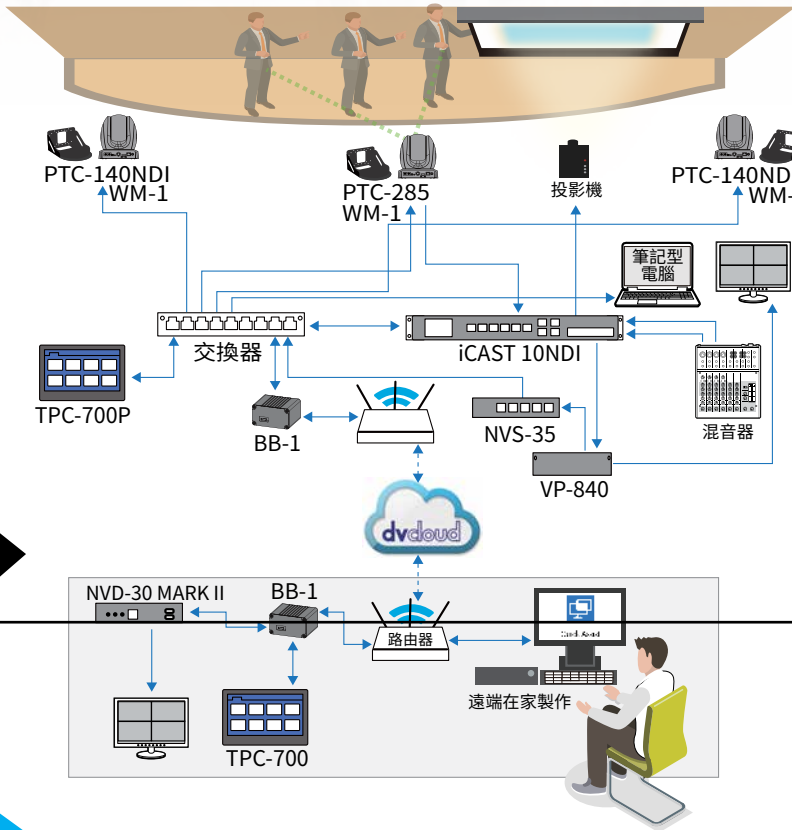

應用

工作流程採用的Datavideo產品：

- **KMU-200**
一指播
- **PTC-300**
20X 4K雲台攝影機
- **HBT-15**
4K HDBaseT 影音傳輸器
- **HBT-16**
4K HDBaseT 影音接收器
- **CAP-2**
HDMI 轉 USB 3.0 擷取盒

多機位導播系統

三機位影像切換、直播與錄製

應用

工作流程採用的Datavideo產品：

- **SE-3200**
HD 12通道導播機
- **KMU-100**
4K 影像截取處理器
- **PTC-280**
2 - 12X 4K 雲台攝影機
- **PTC-140T-6**
HDBaseT 雲台攝影機 搭配
HBT-6 HDBaseT 影音接收器
- **RMC-185**
KMU控制器
- **NVS-35**
H.264 雙平台直播盒
- **TLM-102**
雙聯10吋液晶監視器
- **WM-1**
3 - 專業PTC攝影機固定架

大型市政會議廳

現場與遠端雙控制導播系統

三台攝影機、直播、錄製與遠端製作

應用

工作流程採用的Datavideo產品:

- **BB-1 Professional**
BB-1 套組
dvCloud 雲端服務
- **NVD-30 MARK II**
HDMI 網路直播解碼器
- **PTC-140NDI**
2 - 20X NDI 雲台攝影機
- **PTC-285**
12X 4K AI追蹤雲台攝影機
- **iCast 10NDI**
五通道直播切換台
- **TPC-700**
觸控面板控制器
- **TPC-700P**
POE觸控面板控制器
- **VP-840**
1x4 4K HDMI 訊號分配放大器
- **NVS-35**
H.264 網路直播編碼器
- **WM-1**
3 - 專業PTC攝影機固定架

宗教製作

遠端在家
製作

遠端導播製作系統

一台攝影機、五組擷取畫面、直播與錄製

政府機關

居家辦公室

應用

工作流程採用的Datavideo產品：

- **KMU-200**
一指播
- **RMC-300A**
多功能網路控制器
- **BB-1 Essential**
BB-1 套組
dvCloud 雲端服務
- **PTC-280**
12X 4K 雲台攝影機
- **NVD-40**
4K HDMI 網路直播解碼器

遠端控制單機位系統-會場活動

一台攝影機、直播與錄製

應用

工作流程採用的Datavideo產品：

- **BB-1 Essential**
BB-1 套組
dvCloud 雲端服務
- **NVD-30 MARK II**
HDMI 網路直播解碼器
- **PTC-140NDI**
20X NDI 雲台攝影機
- **iCast 10NDI**
五通道直播切換台
- **TPC-700P**
POE觸控面板控制器
- **VP-840**
1x4 4K HDMI 訊號分配放大器
- **WM-1**
專業PTC攝影機固定架