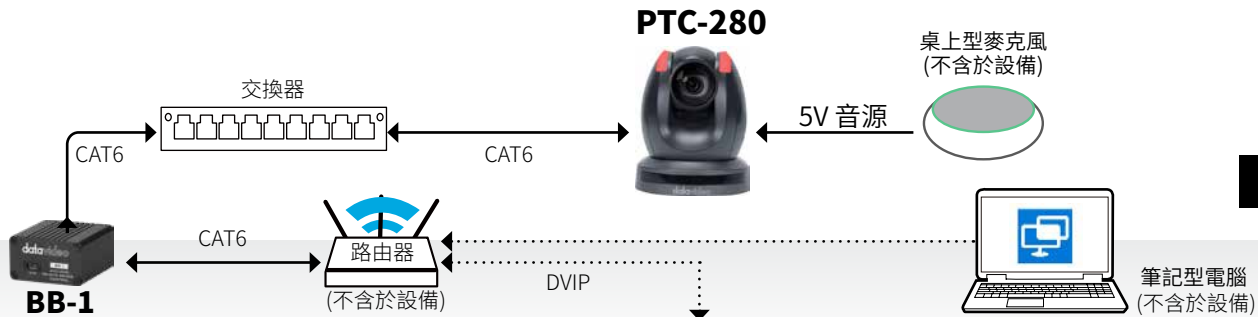

應用

工作流程採用的Datavideo產品：

- **KMU-200**
一指播
- **PTC-300**
20X 4K雲台攝影機
- **HBT-15**
4K HDBaseT 影音傳輸器
- **HBT-16**
4K HDBaseT 影音接收器
- **CAP-2**
HDMI 轉 USB 3.0 擷取盒

多機位導播系統

三機位影像切換、直播與錄製

應用

工作流程採用的Datavideo產品：

- **SE-3200**
HD 12通道導播機
- **KMU-100**
4K 影像截取處理器
- **PTC-280**
2 - 12X 4K 雲台攝影機
- **PTC-140T-6**
HDBaseT 雲台攝影機 搭配
HBT-6 HDBaseT 影音接收器
- **RMC-185**
KMU控制器
- **NVS-35**
H.264 雙平台直播盒
- **TLM-102**
雙聯10吋液晶監視器
- **WM-1**
3 - 專業PTC攝影機固定架

大型市政會議廳

現場與遠端雙控制導播系統

三台攝影機、直播、錄製與遠端製作

應用

工作流程採用的Datavideo產品:

- **BB-1 Professional**
BB-1 套組
dvCloud 雲端服務
- **NVD-30 MARK II**
HDMI 網路直播解碼器
- **PTC-140NDI**
2 - 20X NDI 雲台攝影機
- **PTC-285**
12X 4K AI追蹤雲台攝影機
- **iCast 10NDI**
五通道直播切換台
- **TPC-700**
觸控面板控制器
- **TPC-700P**
POE觸控面板控制器
- **VP-840**
1x4 4K HDMI 訊號分配放大器
- **NVS-35**
H.264 網路直播編碼器
- **WM-1**
3 - 專業PTC攝影機固定架

宗教製作

遠端在家
製作

遠端導播製作系統

一台攝影機、五組擷取畫面、直播與錄製

政府機關

居家辦公室

應用

工作流程採用的Datavideo產品：