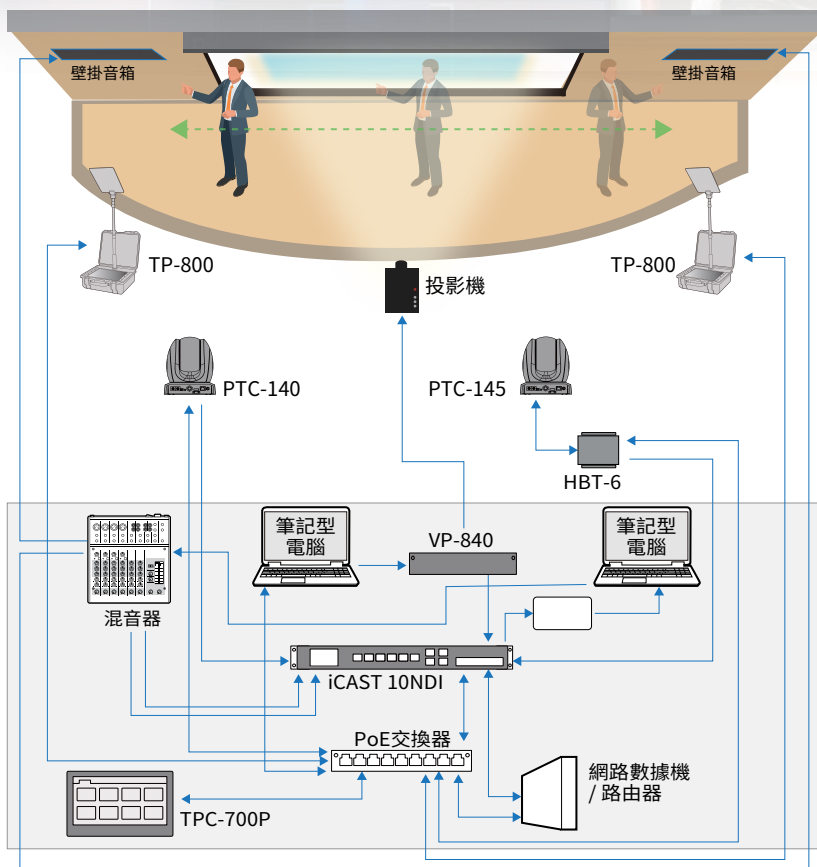

教室攝影棚

運動導播與回放系統

雙攝影機、錄製與直播 適用於任何運動賽事影片

應用

工作流程採用的Datavideo產品：

- **HS-3200**
12通道手提式移動錄播導播室
- **PTC-140**
20X HD雲台攝影機
- **RMC-180 MARK II**
PTZ攝影機控制器

雙路回放系統

洋銘易直播
 HDR-10 慢動作回放錄影機
 TLM-102 雙聯10吋液晶監視器
 機架
 HC-800 洋銘易直播攜帶箱
 RMC-400 慢動作回放控制器

4K攝影機電動雲台遙控系統

將您的攝影機化身為雲台攝影機

掃描QR code 觀看案例
PTR-10T MARK II Live Concert Demo Footage

應用

掃描QR code 查看
PTR-10T MARK II
相容攝影機

工作流程採用的Datavideo產品：

- **HBT-30**
三路HDBaseT 影音接收器
- **SHOWCAST 100**
4K 四通道觸控導播機
- **PTR-10T MARK II**
HDBaseT 電動遙控雲台

演唱會場

舞台活動與追蹤攝影系統

二台視訊攝影機與錄製應用

講堂

應用

工作流程採用的Datavideo產品：

- **PTC-145**
20X AI追蹤雲台攝影機
- **PTC-140**
20X 雲台攝影機
- **iCAST 10NDI**
五通道直播切換台
- **TP-800**
2 - 可攜式會議讀稿機
- **TPC-700P** POE觸控面板控制器
- **CAP-2**
HDMI 轉 USB 3.0 擷取盒
- **VP-840**
1x4 4K HDMI 訊號分配放大器
- **HBT-6**
2 - HDBaseT 影音接收器

單機視訊會議系統

單一視訊攝影應用

應用

工作流程採用的Datavideo產品：

- **PTC-140**
20X 雲台攝影機
- **WM-1**
專業PTC攝影機固定架
- **CAP-2**
HDMI 轉 USB 3.0 擷取盒

單機、單人導播系統-座談會

一台攝影機、五組擷取畫面、視訊會議與錄製

小型市政會議廳