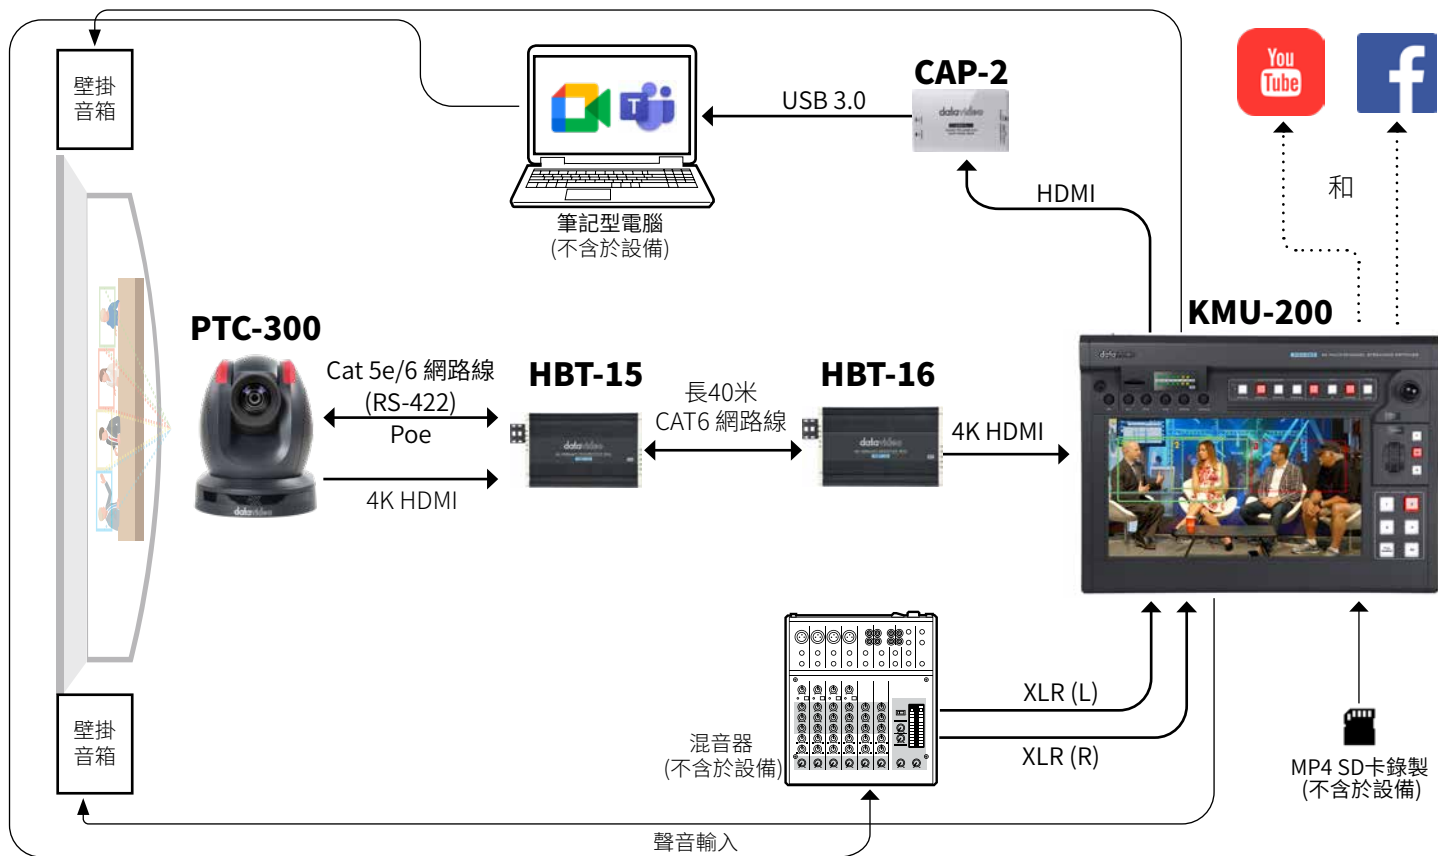

演唱會場

舞台活動與追蹤攝影系統

二台視訊攝影機與錄製應用

講堂

應用

工作流程採用的Datavideo產品：

- **PTC-145**
20X AI追蹤雲台攝影機
- **PTC-140**
20X 雲台攝影機
- **iCAST 10NDI**
五通道直播切換台
- **TP-800**
2 - 可攜式會議讀稿機
- **TPC-700P** POE觸控面板控制器
- **CAP-2**
HDMI 轉 USB 3.0 擷取盒
- **VP-840**
1x4 4K HDMI 訊號分配放大器
- **HBT-6**
2 - HDBaseT 影音接收器

單機視訊會議系統

單一視訊攝影應用

應用

工作流程採用的Datavideo產品：

- **PTC-140**
20X 雲台攝影機
- **WM-1**
專業PTC攝影機固定架
- **CAP-2**
HDMI 轉 USB 3.0 擷取盒

單機、單人導播系統-座談會

一台攝影機、五組擷取畫面、視訊會議與錄製

小型市政會議廳

應用

工作流程採用的Datavideo產品：

- **KMU-200**
一指播
- **PTC-300**
20X 4K雲台攝影機
- **HBT-15**
4K HDBaseT 影音傳輸器
- **HBT-16**
4K HDBaseT 影音接收器
- **CAP-2**
HDMI 轉 USB 3.0 擷取盒

多機位導播系統

三機位影像切換、直播與錄製

應用

工作流程採用的Datavideo產品：

- **SE-3200**
HD 12通道導播機
- **KMU-100**
4K 影像截取處理器
- **PTC-280**
2 - 12X 4K 雲台攝影機
- **PTC-140T-6**
HDBaseT 雲台攝影機 搭配
HBT-6 HDBaseT 影音接收器
- **RMC-185**
KMU控制器
- **NVS-35**
H.264 雙平台直播盒
- **TLM-102**
雙聯10吋液晶監視器
- **WM-1**
3 - 專業PTC攝影機固定架

大型市政會議廳

現場與遠端雙控制導播系統

三台攝影機、直播、錄製與遠端製作

應用

工作流程採用的Datavideo產品:

- **BB-1 Professional**
BB-1 套組
dvCloud 雲端服務
- **NVD-30 MARK II**
HDMI 網路直播解碼器
- **PTC-140NDI**
2 - 20X NDI 雲台攝影機
- **PTC-285**
12X 4K AI追蹤雲台攝影機
- **iCast 10NDI**
五通道直播切換台
- **TPC-700**
觸控面板控制器
- **TPC-700P**
POE觸控面板控制器
- **VP-840**
1x4 4K HDMI 訊號分配放大器
- **NVS-35**
H.264 網路直播編碼器
- **WM-1**
3 - 專業PTC攝影機固定架