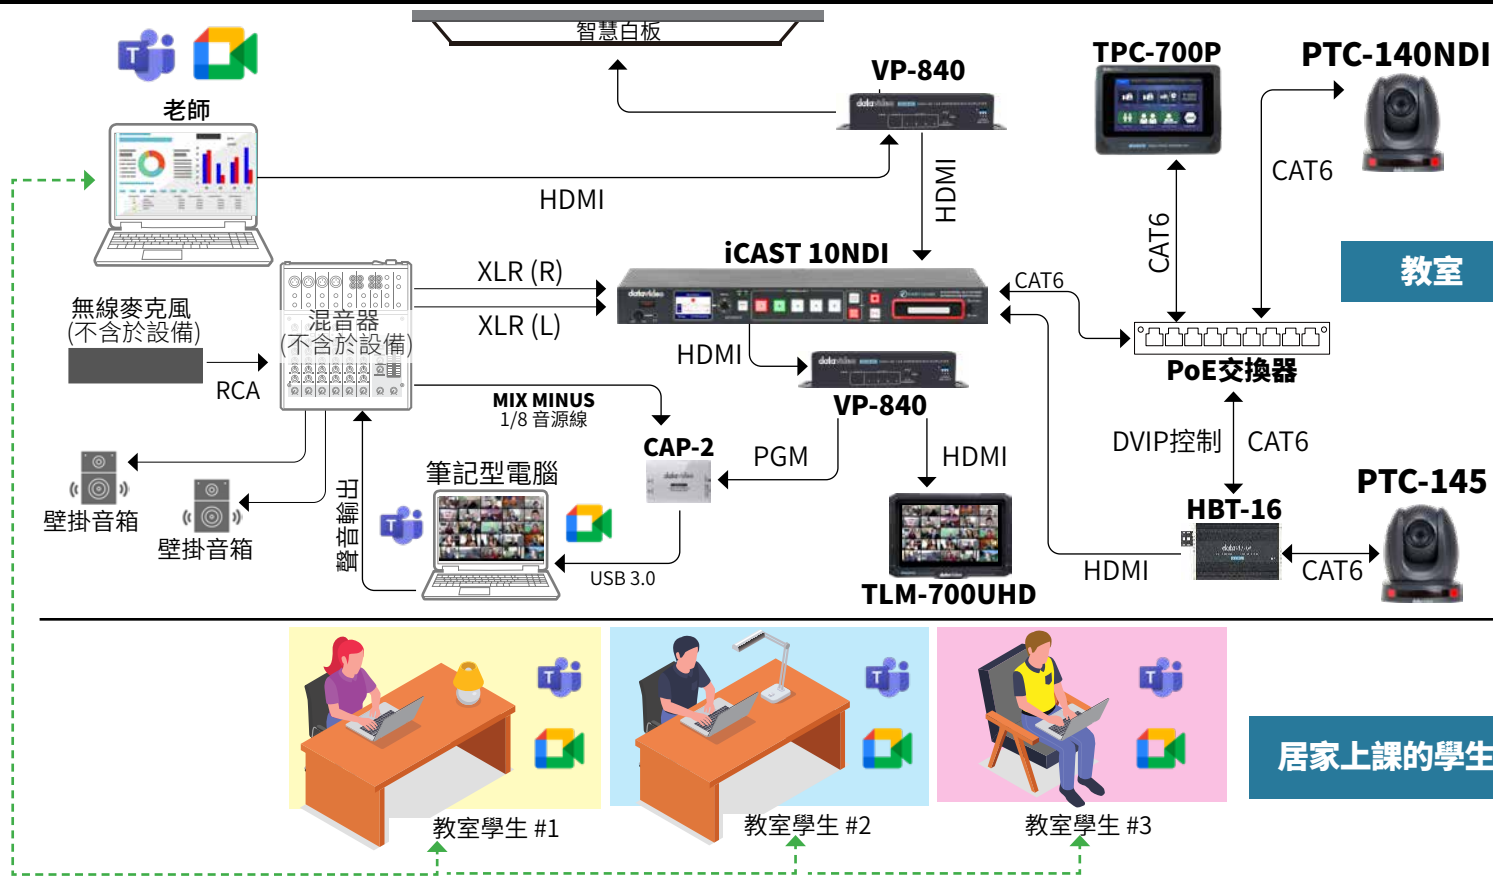

- **PTC-280**
12X 4K雲台攝影機
- **PTC-285T**
4K HDBaseT自動追蹤雲台攝影機
- **SHOWCAST 100**
4K 四通道觸控導播機
- **HBT-30**
三路HDBaseT 影音接收器
- **HBT-15**
4K HDBaseT 影音傳輸器
- **WM-1**
3- 專業PTC攝影機固定架

宗教影片

單人宗教影片製作-HDBaseT技術

二台雲台攝影機、直播與錄製

應用

工作流程採用的Datavideo產品：

- **HS-1600T MARK II**
四通道HDBaseT手提式移動錄播導播室
- **PTC-140TW**
HD 雲台攝影機 (HDBaseT)
- **WM-1W**
2 - 專業PTC攝影機固定架
- **CAT6 (CB-CAT6-100)**
2 - 100呎網路線

宗教影片

宗教多機位導播系統

多機位HDBaseT技術製作、直播與錄製

應用

工作流程採用的Datavideo產品：

追蹤攝影混合教室系統

二台雲台攝影機、錄製與視訊應用

應用

工作流程採用的Datavideo產品：

- **PTC-145**
20X 4K AI追蹤雲台攝影機
- **PTC-140NDI**
20X NDI雲台攝影機
- **iCAST 10NDI**
五通道直播切換台
- **TPC-700P**
POE觸控面板控制器
- **TLM-700UHD**
7英吋4K LCD監視器
- **CAP-2**
HDMI 轉 USB 3.0 擷取盒
- **VP-840**
2- 1x4 4K HDMI 訊號分配放大器
- **HBT-6**
HDBaseT影音接收器

宗教製作

遠端在家
製作

遠端導播製作系統

一台攝影機、五組擷取畫面、直播與錄製

政府機關

居家辦公室

應用

工作流程採用的Datavideo產品：