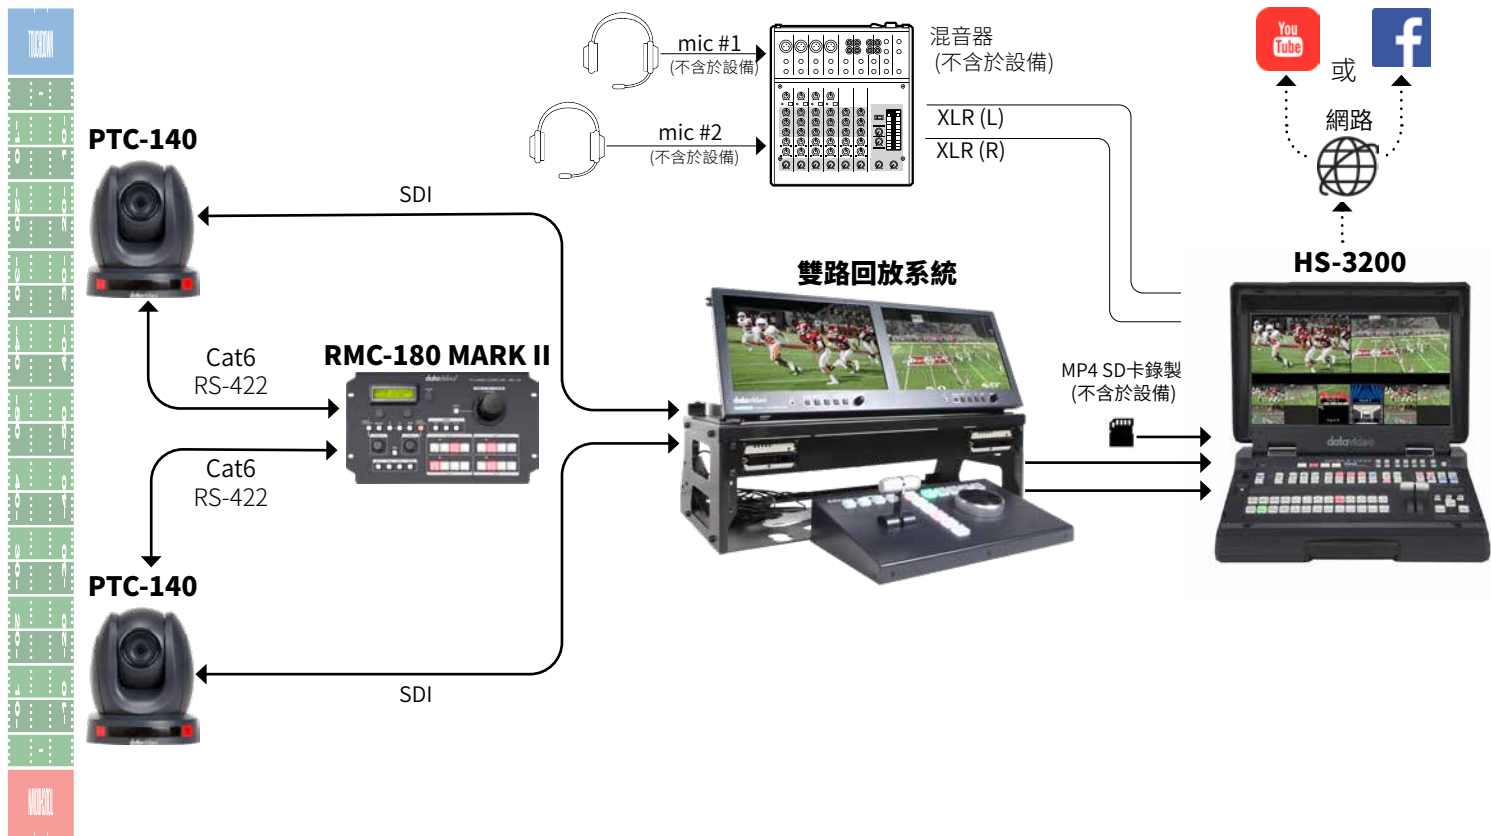

XLR (L)

HDMI

筆記型電腦
(不含於設備)

混音器
(不含於設備)

應用

工作流程採用的Datavideo產品：

- **HS-1600T MARK II**
四通道HDBaseT手提式移動錄播導播室
- **PTC-140T**
2 - 20X HDBaseT雲台攝影機
- **TLM-170V**
17吋LCD監看螢幕

畢業典禮
會場

中小學教室內導播系統

錄製與直播校園早會

應用

工作流程採用的Datavideo產品：

- **HS-1300**
6通道手提式移動錄播導播室
- **PTC-140**
20X HD雲台攝影機
- **RMC-180 MARK II**
PTZ攝影機控制器
- **TP-800**
可攜式會議讀稿機
- **CASDI50**
50呎SDI 線
- **CAT6 (CB-CAT6-50)**
50呎網路線
- **CB-42**
燈號線

教室攝影棚

運動導播與回放系統

雙攝影機、錄製與直播 適用於任何運動賽事影片

應用

工作流程採用的Datavideo產品：

- **HS-3200**
12通道手提式移動錄播導播室
- **PTC-140**
20X HD雲台攝影機
- **RMC-180 MARK II**
PTZ攝影機控制器

雙路回放系統

洋銘易直播
 HDR-10 慢動作回放錄影機
 TLM-102 雙聯10吋液晶監視器
 機架
 HC-800 洋銘易直播攜帶箱
 RMC-400 慢動作回放控制器

4K攝影機電動雲台遙控系統

將您的攝影機化身為雲台攝影機

掃描QR code 觀看案例
PTR-10T MARK II Live Concert Demo Footage

應用

掃描QR code 查看
PTR-10T MARK II
相容攝影機

工作流程採用的Datavideo產品：

- **HBT-30**
三路HDBaseT 影音接收器
- **SHOWCAST 100**
4K 四通道觸控導播機
- **PTR-10T MARK II**
HDBaseT 電動遙控雲台