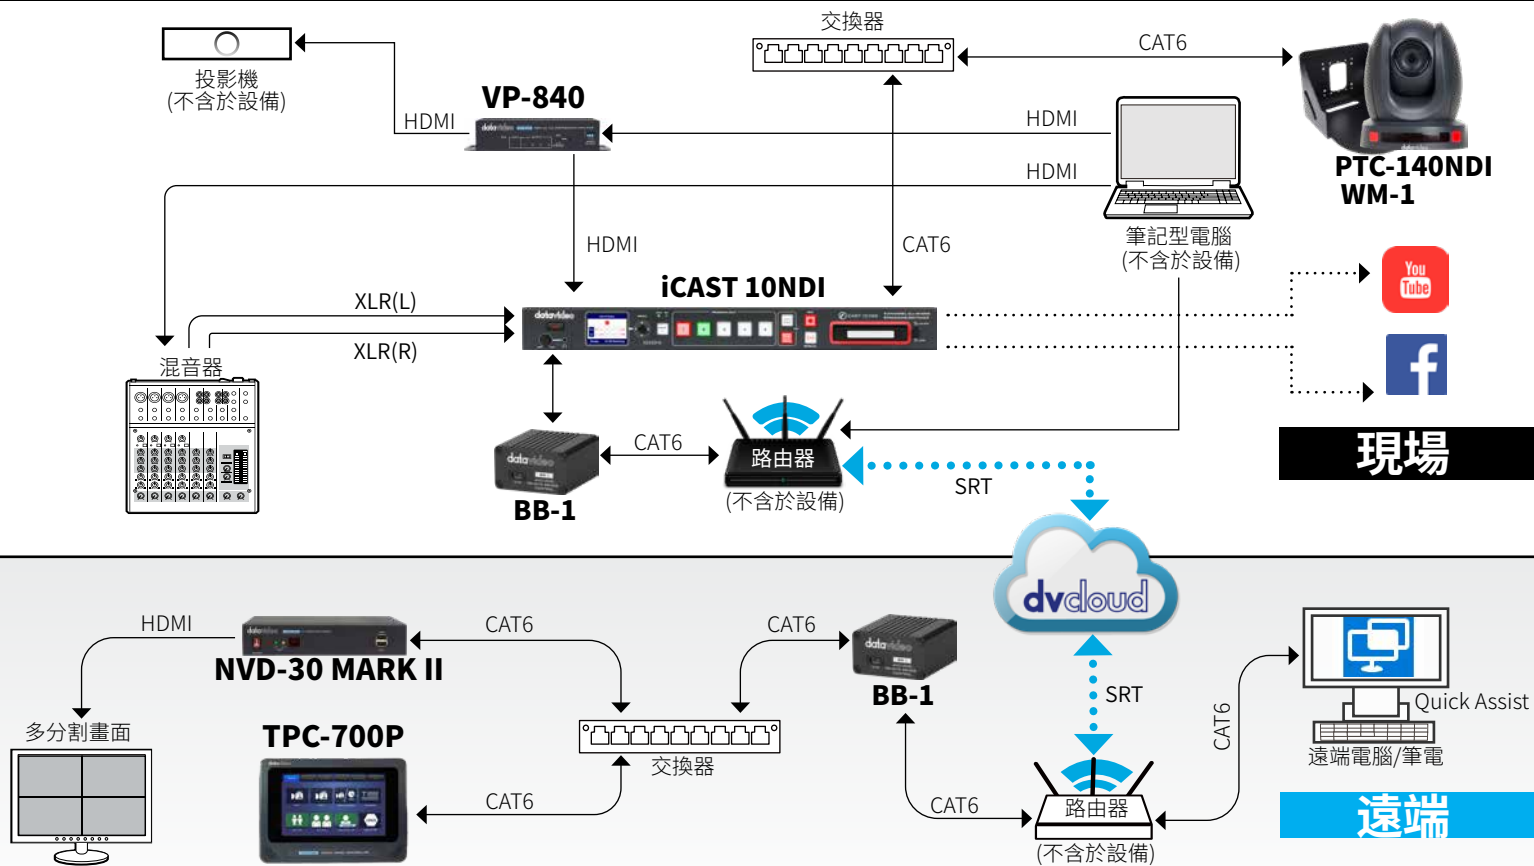

應用

工作流程採用的Datavideo產品：

- **KMU-200**
一指播
- **PTC-300**
20X 4K雲台攝影機
- **HBT-15**
4K HDBaseT 影音傳輸器
- **HBT-16**
4K HDBaseT 影音接收器
- **CAP-2**
HDMI 轉 USB 3.0 擷取盒

多機位導播系統

三機位影像切換、直播與錄製

應用

工作流程採用的Datavideo產品：

- **SE-3200**
HD 12通道導播機
- **KMU-100**
4K 影像截取處理器
- **PTC-280**
2 - 12X 4K 雲台攝影機
- **PTC-140T-6**
HDBaseT 雲台攝影機 搭配
HBT-6 HDBaseT 影音接收器
- **RMC-185**
KMU控制器
- **NVS-35**
H.264 雙平台直播盒
- **TLM-102**
雙聯10吋液晶監視器
- **WM-1**
3 - 專業PTC攝影機固定架

大型市政會議廳

現場與遠端雙控制導播系統

三台攝影機、直播、錄製與遠端製作

應用

工作流程採用的Datavideo產品:

- **BB-1 Professional**
BB-1 套組
dvCloud 雲端服務
- **NVD-30 MARK II**
HDMI 網路直播解碼器
- **PTC-140NDI**
2 - 20X NDI 雲台攝影機
- **PTC-285**
12X 4K AI追蹤雲台攝影機
- **iCast 10NDI**
五通道直播切換台
- **TPC-700**
觸控面板控制器
- **TPC-700P**
POE觸控面板控制器
- **VP-840**
1x4 4K HDMI 訊號分配放大器
- **NVS-35**
H.264 網路直播編碼器
- **WM-1**
3 - 專業PTC攝影機固定架

宗教製作

遠端在家
製作

遠端導播製作系統

一台攝影機、五組擷取畫面、直播與錄製

政府機關

居家辦公室

應用

工作流程採用的Datavideo產品：

- **KMU-200**
一指播
- **RMC-300A**
多功能網路控制器
- **BB-1 Essential**
BB-1 套組
dvCloud 雲端服務
- **PTC-280**
12X 4K 雲台攝影機
- **NVD-40**
4K HDMI 網路直播解碼器

遠端控制單機位系統-會場活動

一台攝影機、直播與錄製

應用

工作流程採用的Datavideo產品：

- **BB-1 Essential**
BB-1 套組
dvCloud 雲端服務
- **NVD-30 MARK II**
HDMI 網路直播解碼器
- **PTC-140NDI**
20X NDI 雲台攝影機
- **iCast 10NDI**
五通道直播切換台
- **TPC-700P**
POE觸控面板控制器
- **VP-840**
1x4 4K HDMI 訊號分配放大器
- **WM-1**
專業PTC攝影機固定架