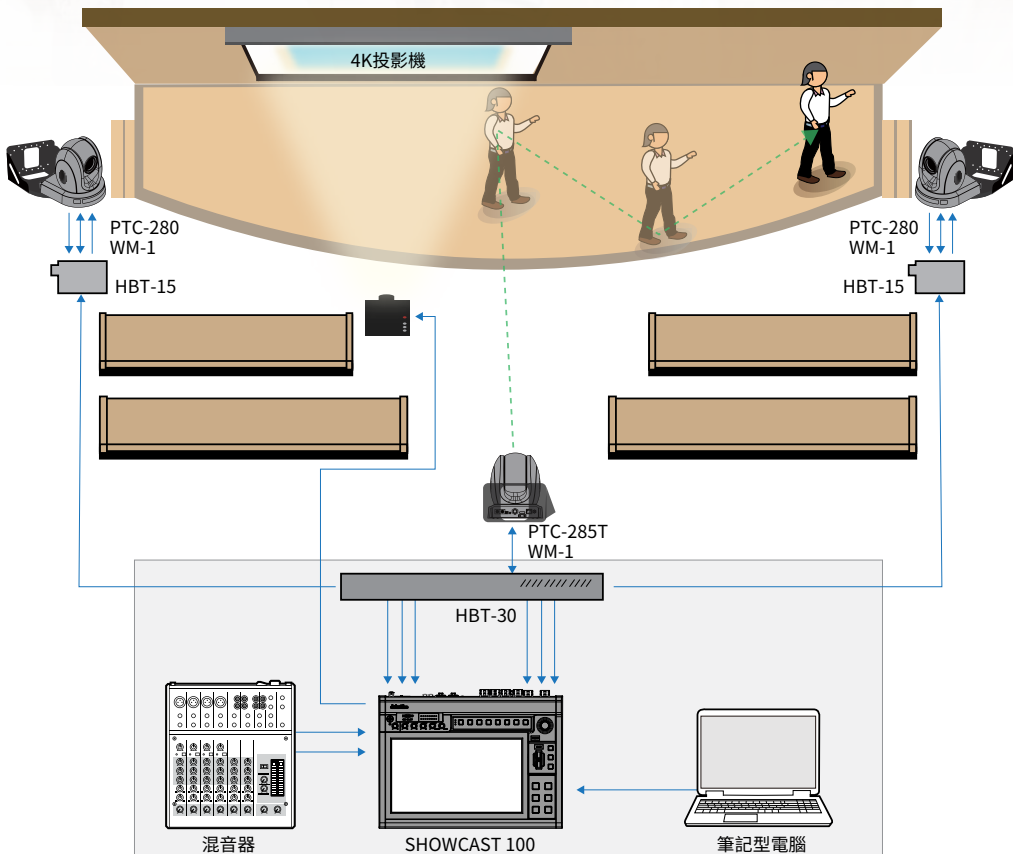

運動導播與回放系統

10 4K攝影機電動雲台遙控系統 **18**

12 舞台活動與追蹤攝影系統 **20**

14 單機視訊會議系統 **22**

16

單機、單人導播系統-座談會 **24**

多機位導播系統 **26**

多機位導播系統 **26**

遠端導播製作系統 **30**

現場與遠端雙控制導播系統 **28**

遠端控制單機位系統-會場活動 **32**

產品和服務免責聲明：本解決方案手冊僅供參考。保留更改規格、價格和出售的權利，恕不另行通知。雖然我們力求資訊精確，但仍有可能有所遺漏或不正確資訊。購買前，請向您當地的Datavideo分公司或授權經銷商詢問。

4K大螢幕顯示導播系統

三台4K雲台攝影機與追蹤攝影製作

應用

工作流程採用的Datavideo產品：

- **PTC-280**
12X 4K雲台攝影機
- **PTC-285T**
4K HDBaseT自動追蹤雲台攝影機
- **SHOWCAST 100**
4K 四通道觸控導播機
- **HBT-30**
三路HDBaseT 影音接收器
- **HBT-15**
4K HDBaseT 影音傳輸器
- **WM-1**
3- 專業PTC攝影機固定架

宗教影片

單人宗教影片製作-HDBaseT技術

二台雲台攝影機、直播與錄製

應用

工作流程採用的Datavideo產品：

- **HS-1600T MARK II**
四通道HDBaseT手提式移動錄播導播室
- **PTC-140TW**
HD 雲台攝影機 (HDBaseT)
- **WM-1W**
2 - 專業PTC攝影機固定架
- **CAT6 (CB-CAT6-100)**
2 - 100呎網路線

宗教影片

宗教多機位導播系統

多機位HDBaseT技術製作、直播與錄製

應用

工作流程採用的Datavideo產品：