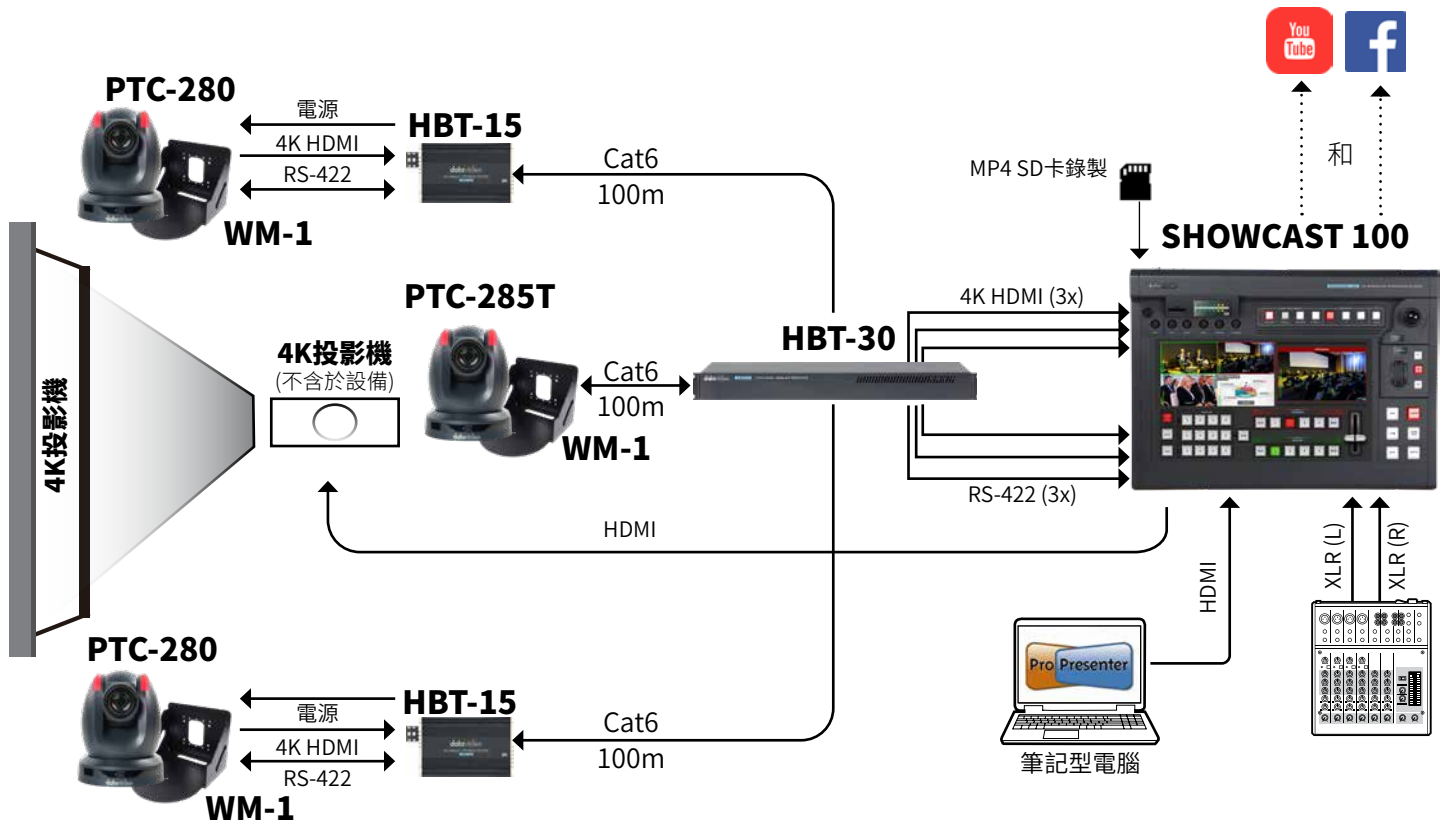

4K大螢幕顯示導播系統

三台4K雲台攝影機與追蹤攝影製作