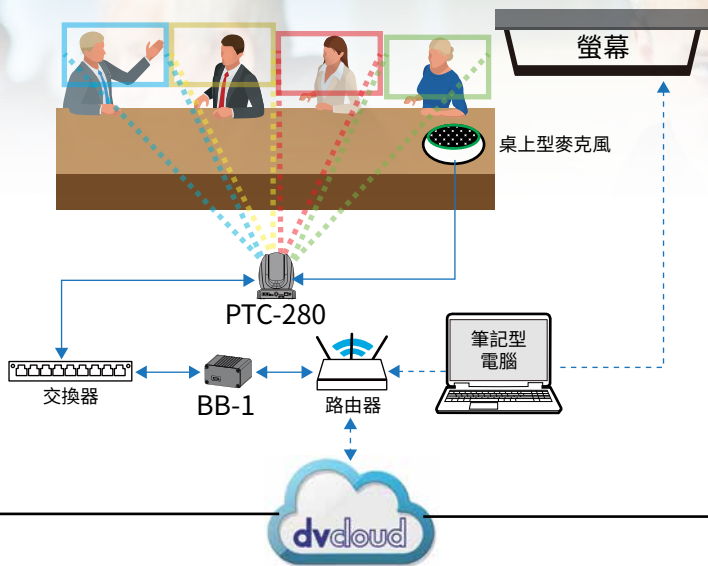

應用

工作流程採用的Datavideo產品：

- **KMU-200**
一指播
- **PTC-300**
20X 4K雲台攝影機
- **HBT-15**
4K HDBaseT 影音傳輸器
- **HBT-16**
4K HDBaseT 影音接收器
- **CAP-2**
HDMI 轉 USB 3.0 擷取盒

多機位導播系統

三機位影像切換、直播與錄製

應用

工作流程採用的Datavideo產品：

- **SE-3200**
HD 12通道導播機
- **KMU-100**
4K 影像截取處理器
- **PTC-280**
2 - 12X 4K 雲台攝影機
- **PTC-140T-6**
HDBaseT 雲台攝影機 搭配
HBT-6 HDBaseT 影音接收器
- **RMC-185**
KMU控制器
- **NVS-35**
H.264 雙平台直播盒
- **TLM-102**
雙聯10吋液晶監視器
- **WM-1**
3 - 專業PTC攝影機固定架

大型市政會議廳

現場與遠端雙控制導播系統

三台攝影機、直播、錄製與遠端製作

應用

工作流程採用的Datavideo產品:

- **BB-1 Professional**
BB-1 套組
dvCloud 雲端服務
- **NVD-30 MARK II**
HDMI 網路直播解碼器
- **PTC-140NDI**
2 - 20X NDI 雲台攝影機
- **PTC-285**
12X 4K AI追蹤雲台攝影機
- **iCast 10NDI**
五通道直播切換台
- **TPC-700**
觸控面板控制器
- **TPC-700P**
POE觸控面板控制器
- **VP-840**
1x4 4K HDMI 訊號分配放大器
- **NVS-35**
H.264 網路直播編碼器
- **WM-1**
3 - 專業PTC攝影機固定架

宗教製作

遠端在家
製作

遠端導播製作系統

一台攝影機、五組擷取畫面、直播與錄製

政府機關

居家辦公室

應用

工作流程採用的Datavideo產品：

- **KMU-200**
一指播
- **RMC-300A**
多功能網路控制器
- **BB-1 Essential**
BB-1 套組
dvCloud 雲端服務
- **PTC-280**
12X 4K 雲台攝影機
- **NVD-40**
4K HDMI 網路直播解碼器

遠端控制單機位系統-會場活動

一台攝影機、直播與錄製

應用

工作流程採用的Datavideo產品：

- **BB-1 Essential**
BB-1 套組
dvCloud 雲端服務
- **NVD-30 MARK II**
HDMI 網路直播解碼器
- **PTC-140NDI**
20X NDI 雲台攝影機
- **iCast 10NDI**
五通道直播切換台
- **TPC-700P**
POE觸控面板控制器
- **VP-840**
1x4 4K HDMI 訊號分配放大器
- **WM-1**
專業PTC攝影機固定架