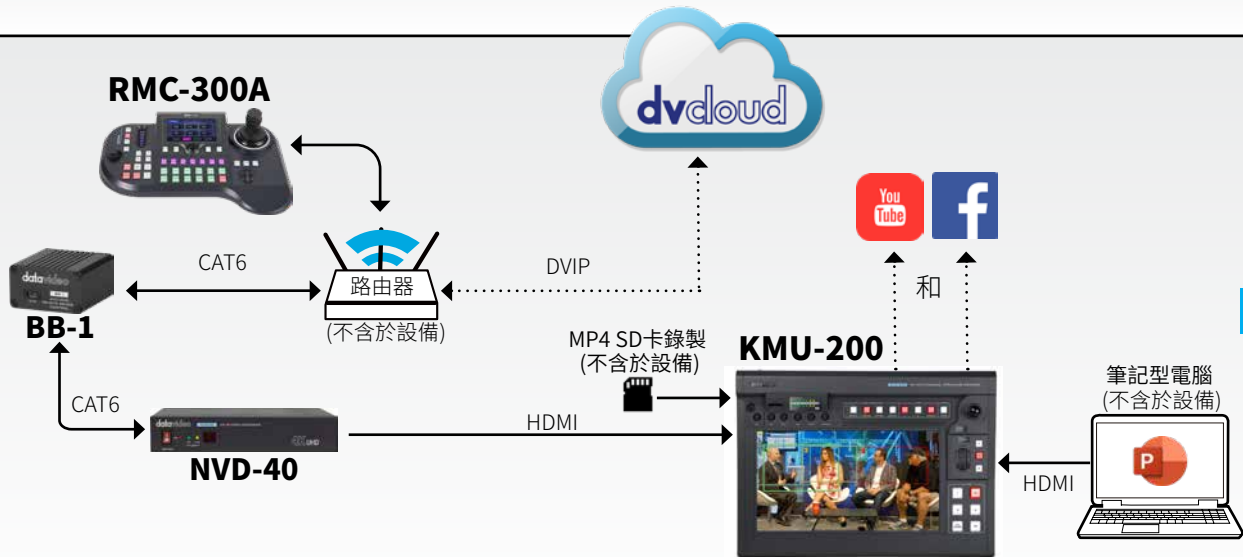

應用

工作流程採用的Datavideo產品：

- **KMU-200**
一指播
- **PTC-300**
20X 4K雲台攝影機
- **HBT-15**
4K HDBaseT 影音傳輸器
- **HBT-16**
4K HDBaseT 影音接收器
- **CAP-2**
HDMI 轉 USB 3.0 擷取盒

多機位導播系統

三機位影像切換、直播與錄製

應用

工作流程採用的Datavideo產品：

- **SE-3200**
HD 12通道導播機
- **KMU-100**
4K 影像截取處理器
- **PTC-280**
2 - 12X 4K 雲台攝影機
- **PTC-140T-6**
HDBaseT 雲台攝影機 搭配
HBT-6 HDBaseT 影音接收器
- **RMC-185**
KMU控制器
- **NVS-35**
H.264 雙平台直播盒
- **TLM-102**
雙聯10吋液晶監視器
- **WM-1**
3 - 專業PTC攝影機固定架

大型市政會議廳

現場與遠端雙控制導播系統

三台攝影機、直播、錄製與遠端製作

應用

工作流程採用的Datavideo產品:

- **BB-1 Professional**
BB-1 套組
dvCloud 雲端服務
- **NVD-30 MARK II**
HDMI 網路直播解碼器
- **PTC-140NDI**
2 - 20X NDI 雲台攝影機
- **PTC-285**
12X 4K AI追蹤雲台攝影機
- **iCast 10NDI**
五通道直播切換台
- **TPC-700**
觸控面板控制器
- **TPC-700P**
POE觸控面板控制器
- **VP-840**
1x4 4K HDMI 訊號分配放大器
- **NVS-35**
H.264 網路直播編碼器
- **WM-1**
3 - 專業PTC攝影機固定架

宗教製作

遠端在家
製作

遠端導播製作系統

一台攝影機、五組擷取畫面、直播與錄製

政府機關

居家辦公室

應用

工作流程採用的Datavideo產品：

- **KMU-200**
一指播
- **RMC-300A**
多功能網路控制器
- **BB-1 Essential**
BB-1 套組
dvCloud 雲端服務
- **PTC-280**
12X 4K 雲台攝影機
- **NVD-40**
4K HDMI 網路直播解碼器

遠端控制單機位系統-會場活動

一台攝影機、直播與錄製

應用

工作流程採用的Datavideo產品：

- **BB-1 Essential**
BB-1 套組
dvCloud 雲端服務
- **NVD-30 MARK II**
HDMI 網路直播解碼器
- **PTC-140NDI**
20X NDI 雲台攝影機
- **iCast 10NDI**
五通道直播切換台
- **TPC-700P**
POE觸控面板控制器
- **VP-840**
1x4 4K HDMI 訊號分配放大器
- **WM-1**
專業PTC攝影機固定架