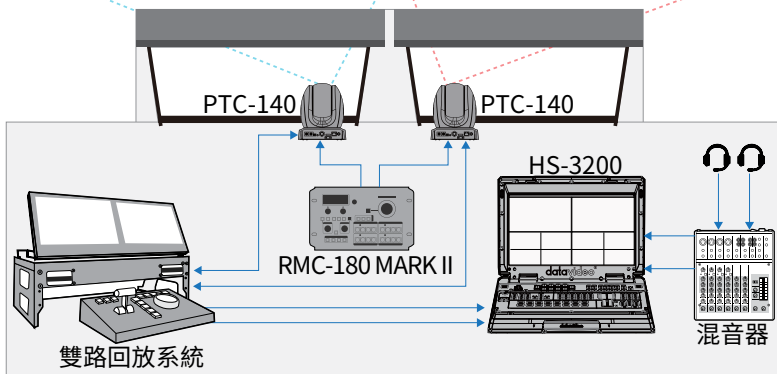

中小學教室內導播系統

錄製與直播校園早會

應用

工作流程採用的Datavideo產品：

- **HS-1300**
6通道手提式移動錄播導播室
- **PTC-140**
20X HD雲台攝影機
- **RMC-180 MARK II**
PTZ攝影機控制器
- **TP-800**
可攜式會議讀稿機
- **CASDI50**
50呎SDI 線
- **CAT6 (CB-CAT6-50)**
50呎網路線
- **CB-42**
燈號線

教室攝影棚

運動導播與回放系統

雙攝影機、錄製與直播 適用於任何運動賽事影片

應用

工作流程採用的Datavideo產品：

- **HS-3200**
12通道手提式移動錄播導播室
- **PTC-140**
20X HD雲台攝影機
- **RMC-180 MARK II**
PTZ攝影機控制器

雙路回放系統

洋銘易直播
 HDR-10 慢動作回放錄影機
 TLM-102 雙聯10吋液晶監視器
 機架
 HC-800 洋銘易直播攜帶箱
 RMC-400 慢動作回放控制器

4K攝影機電動雲台遙控系統

將您的攝影機化身為雲台攝影機

掃描QR code 觀看案例
PTR-10T MARK II Live Concert Demo Footage

應用

掃描QR code 查看
PTR-10T MARK II
相容攝影機

工作流程採用的Datavideo產品：

- **HBT-30**
三路HDBaseT 影音接收器
- **SHOWCAST 100**
4K 四通道觸控導播機
- **PTR-10T MARK II**
HDBaseT 電動遙控雲台