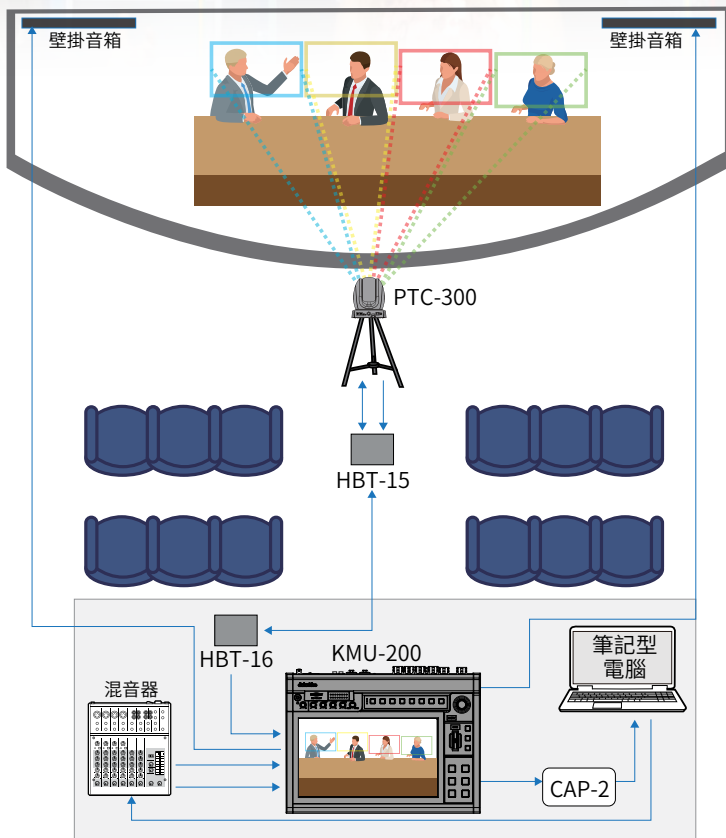

演唱會場

舞台活動與追蹤攝影系統

二台視訊攝影機與錄製應用

講堂

應用

工作流程採用的Datavideo產品：

- **PTC-145**
20X AI追蹤雲台攝影機
- **PTC-140**
20X 雲台攝影機
- **iCAST 10NDI**
五通道直播切換台
- **TP-800**
2 - 可攜式會議讀稿機
- **TPC-700P** POE觸控面板控制器
- **CAP-2**
HDMI 轉 USB 3.0 擷取盒
- **VP-840**
1x4 4K HDMI 訊號分配放大器
- **HBT-6**
2 - HDBaseT 影音接收器

單機視訊會議系統

單一視訊攝影應用

應用

工作流程採用的Datavideo產品：

- **PTC-140**
20X 雲台攝影機
- **WM-1**
專業PTC攝影機固定架
- **CAP-2**
HDMI 轉 USB 3.0 擷取盒

單機、單人導播系統-座談會

一台攝影機、五組擷取畫面、視訊會議與錄製

小型市政會議廳

應用

工作流程採用的Datavideo產品：

- **KMU-200**
一指播
- **PTC-300**
20X 4K雲台攝影機
- **HBT-15**
4K HDBaseT 影音傳輸器
- **HBT-16**
4K HDBaseT 影音接收器
- **CAP-2**
HDMI 轉 USB 3.0 擷取盒

多機位導播系統

三機位影像切換、直播與錄製

應用

工作流程採用的Datavideo產品：

- **SE-3200**
HD 12通道導播機
- **KMU-100**
4K 影像截取處理器
- **PTC-280**
2 - 12X 4K 雲台攝影機
- **PTC-140T-6**
HDBaseT 雲台攝影機 搭配
HBT-6 HDBaseT 影音接收器
- **RMC-185**
KMU控制器
- **NVS-35**
H.264 雙平台直播盒
- **TLM-102**
雙聯10吋液晶監視器
- **WM-1**
3 - 專業PTC攝影機固定架