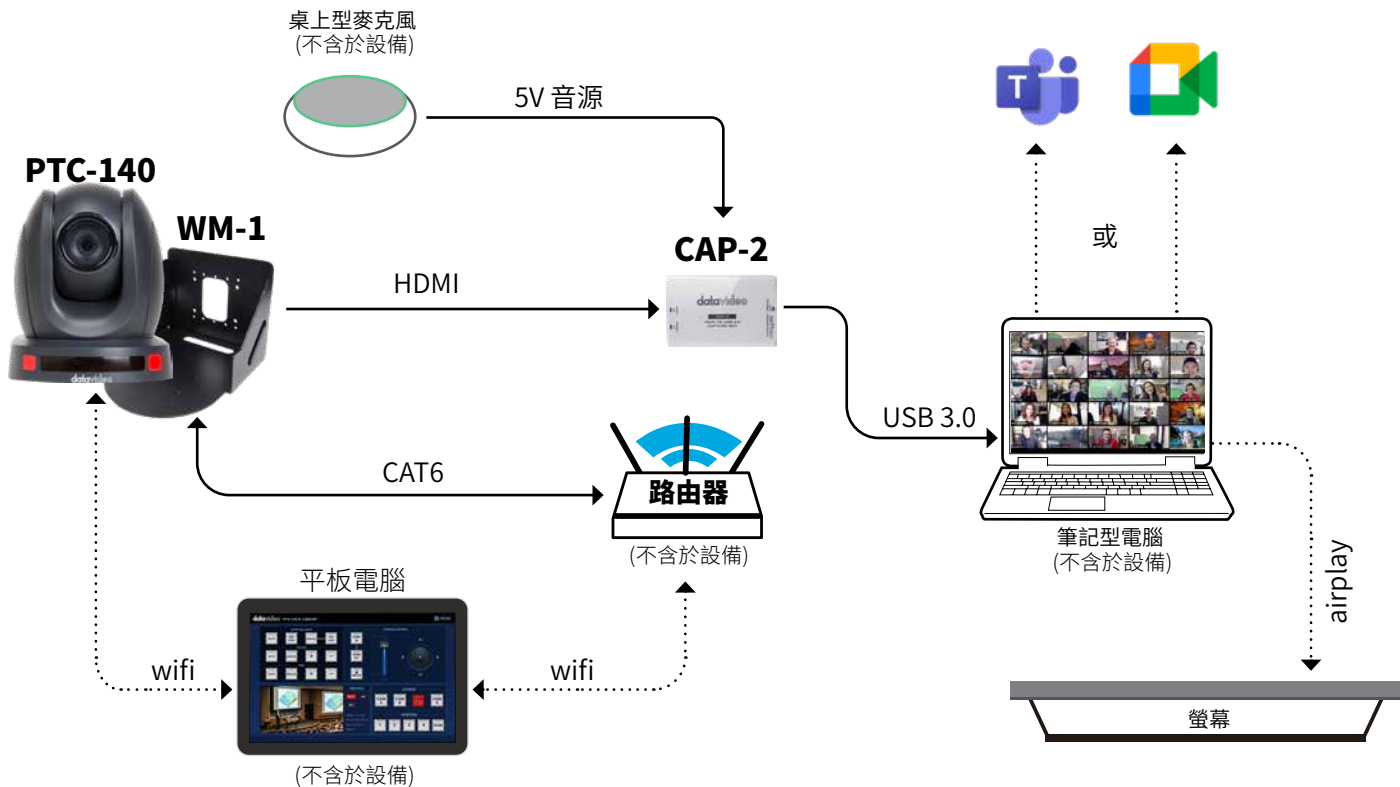

4K攝影機電動雲台遙控系統

將您的攝影機化身為雲台攝影機

掃描QR code 觀看案例
PTR-10T MARK II Live Concert Demo Footage

應用

掃描QR code 查看
PTR-10T MARK II
相容攝影機

工作流程採用的Datavideo產品：

- **HBT-30**
三路HDBaseT 影音接收器
- **SHOWCAST 100**
4K 四通道觸控導播機
- **PTR-10T MARK II**
HDBaseT 電動遙控雲台

演唱會場

舞台活動與追蹤攝影系統

二台視訊攝影機與錄製應用

講堂

應用

工作流程採用的Datavideo產品：

- **PTC-145**
20X AI追蹤雲台攝影機
- **PTC-140**
20X 雲台攝影機
- **iCAST 10NDI**
五通道直播切換台
- **TP-800**
2 - 可攜式會議讀稿機
- **TPC-700P** POE觸控面板控制器
- **CAP-2**
HDMI 轉 USB 3.0 擷取盒
- **VP-840**
1x4 4K HDMI 訊號分配放大器
- **HBT-6**
2 - HDBaseT 影音接收器

單機視訊會議系統

單一視訊攝影應用

應用

工作流程採用的Datavideo產品：

- **PTC-140**
20X 雲台攝影機
- **WM-1**
專業PTC攝影機固定架
- **CAP-2**
HDMI 轉 USB 3.0 擷取盒

單機、單人導播系統-座談會

一台攝影機、五組擷取畫面、視訊會議與錄製

小型市政會議廳

大型市政會議廳

現場與遠端雙控制導播系統

三台攝影機、直播、錄製與遠端製作

應用

工作流程採用的Datavideo產品:

- **BB-1 Professional**
BB-1 套組
dvCloud 雲端服務
- **NVD-30 MARK II**
HDMI 網路直播解碼器
- **PTC-140NDI**
2 - 20X NDI 雲台攝影機
- **PTC-285**
12X 4K AI追蹤雲台攝影機
- **iCast 10NDI**
五通道直播切換台
- **TPC-700**
觸控面板控制器
- **TPC-700P**
POE觸控面板控制器
- **VP-840**
1x4 4K HDMI 訊號分配放大器
- **NVS-35**
H.264 網路直播編碼器
- **WM-1**
3 - 專業PTC攝影機固定架