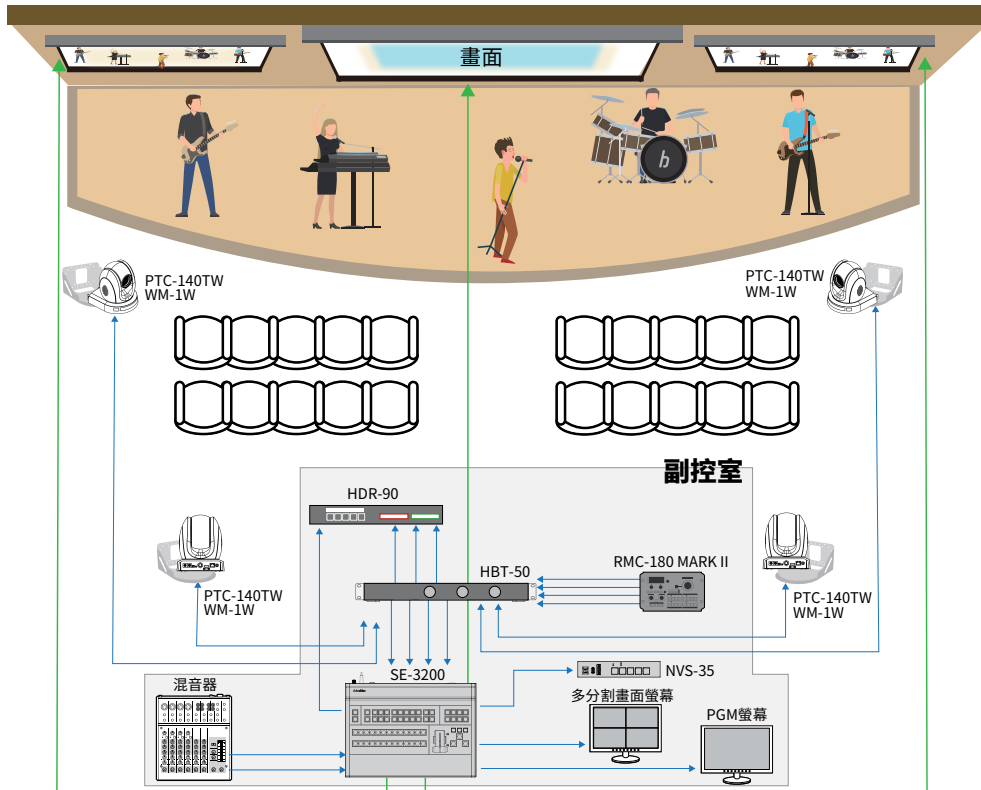

- **PTC-280**
12X 4K雲台攝影機
- **PTC-285T**
4K HDBaseT自動追蹤雲台攝影機
- **SHOWCAST 100**
4K 四通道觸控導播機
- **HBT-30**
三路HDBaseT 影音接收器
- **HBT-15**
4K HDBaseT 影音傳輸器
- **WM-1**
3- 專業PTC攝影機固定架

宗教影片

單人宗教影片製作-HDBaseT技術

二台雲台攝影機、直播與錄製

應用

工作流程採用的Datavideo產品：

- **HS-1600T MARK II**
四通道HDBaseT手提式移動錄播導播室
- **PTC-140TW**
HD 雲台攝影機 (HDBaseT)
- **WM-1W**
2 - 專業PTC攝影機固定架
- **CAT6 (CB-CAT6-100)**
2 - 100呎網路線

宗教影片

宗教多機位導播系統

多機位HDBaseT技術製作、直播與錄製

應用

工作流程採用的Datavideo產品：

- **SE-3200**
HD 12通道導播機
- **PTC-140TW**
HD 雲台攝影機 (HDBaseT) 白色款
- **WM-1W**
4 - 專業PTC攝影機固定架
- **NVS-35**
H.264 雙平台直播盒
- **RMC-180 MARK II**
PTZ攝影機控制器
- **HBT-50**
四路HDBaseT 影音接收器
- **HDR-90**
Prores 4K硬碟錄影機-機架型