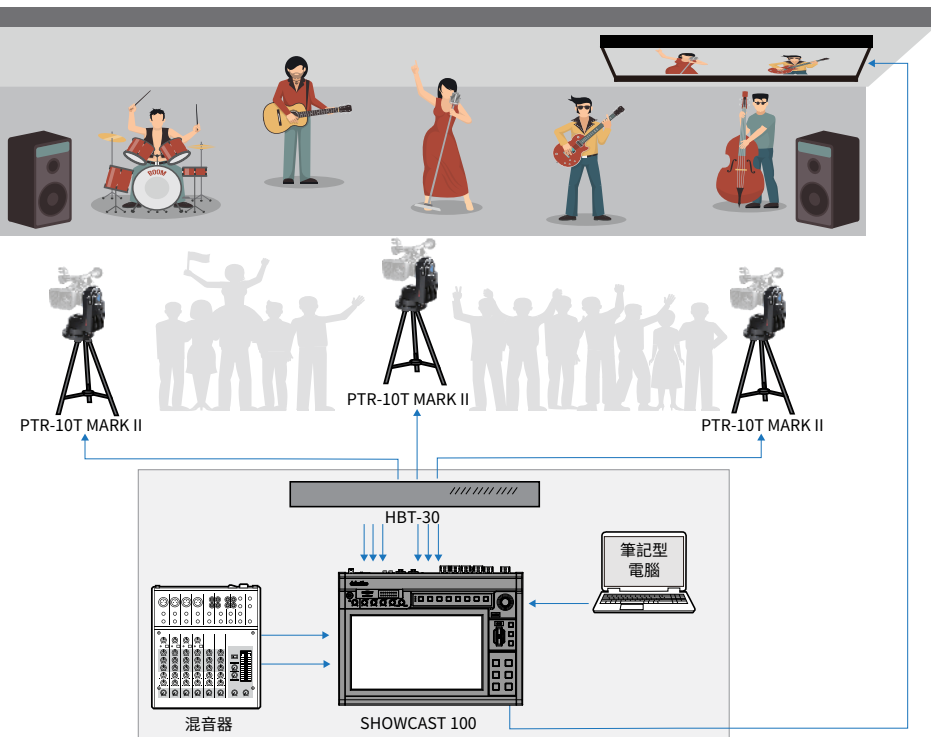

教室攝影棚

運動導播與回放系統

雙攝影機、錄製與直播 適用於任何運動賽事影片

應用

工作流程採用的Datavideo產品：

- **HS-3200**
12通道手提式移動錄播導播室
- **PTC-140**
20X HD雲台攝影機
- **RMC-180 MARK II**
PTZ攝影機控制器

雙路回放系統

洋銘易直播
 HDR-10 慢動作回放錄影機
 TLM-102 雙聯10吋液晶監視器
 機架
 HC-800 洋銘易直播攜帶箱
 RMC-400 慢動作回放控制器

4K攝影機電動雲台遙控系統

將您的攝影機化身為雲台攝影機

掃描QR code 觀看案例
PTR-10T MARK II Live Concert Demo Footage

應用

掃描QR code 查看
PTR-10T MARK II
相容攝影機

工作流程採用的Datavideo產品：

- **HBT-30**
三路HDBaseT 影音接收器
- **SHOWCAST 100**
4K 四通道觸控導播機
- **PTR-10T MARK II**
HDBaseT 電動遙控雲台

演唱會場

舞台活動與追蹤攝影系統

二台視訊攝影機與錄製應用

講堂

應用

工作流程採用的Datavideo產品：

- **PTC-145**
20X AI追蹤雲台攝影機
- **PTC-140**
20X 雲台攝影機
- **iCAST 10NDI**
五通道直播切換台
- **TP-800**
2 - 可攜式會議讀稿機
- **TPC-700P** POE觸控面板控制器
- **CAP-2**
HDMI 轉 USB 3.0 擷取盒
- **VP-840**
1x4 4K HDMI 訊號分配放大器
- **HBT-6**
2 - HDBaseT 影音接收器

宗教製作

遠端在家
製作

遠端導播製作系統

一台攝影機、五組擷取畫面、直播與錄製

政府機關

居家辦公室

應用

工作流程採用的Datavideo產品：